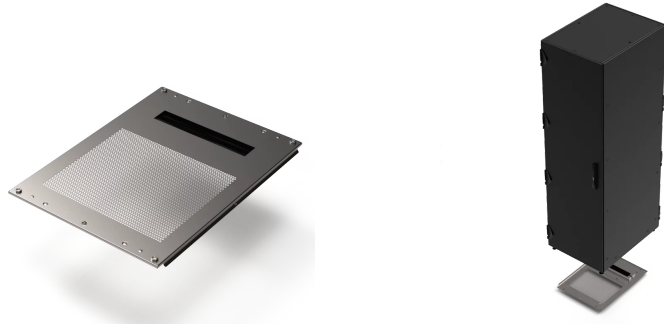

## 21630-828 VARISTAR CP EMC BODENBLECH, MIT KABELINFÜHRUNG, PERFORIERT, 600 B 900 T

### KEY FEATURES

---

Montage von außen

Ausbruch hinten

60 mm tief

Kabeldurchführung mit IP 55/EMV-Dichtung

### PRODUKTMERKMALE

---

Produkttyp: Schrank/Schranksockel

Produktfamilie: Varistar CP

Material: Stahl

Oberfläche: Feuerverzinkt

Breite (mm): 600 mm

Tiefe: 900 mm

### ZUSÄTZLICHE PRODUKTDDETAILS

---

Varistar CP Bodenblech für Kabeldurchführung hinten, geschlossen für IP 55 oder EMV-Anwendungen.

Varistar CP Bodenblech für Kabeldurchführung hinten, geschlossen für IP 55 oder EMV-Anwendungen.