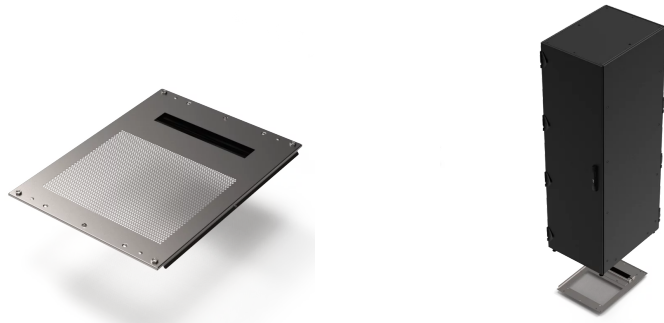

## 21630-830 VARISTAR CP EMC BODENBLECH, MIT KABELINFÜHRUNG, PERFORIERT, 600 B 1100 T

### KEY FEATURES

---

Montage von außen

Ausbruch hinten

60 mm tief

Kabeldurchführung mit IP 55/EMV-Dichtung

### PRODUKTMERKMALE

---

Produkttyp: Schrank/Schranksockel

Produktfamilie: Varistar CP

Material: Stahl

Oberfläche: Feuerverzinkt

Breite (mm): 600 mm

Tiefe: 1100 mm

### ZUSÄTZLICHE PRODUKTDDETAILS

---

Varistar CP Bodenblech für Kabeldurchführung hinten, geschlossen für IP 55 oder EMV-Anwendungen.

Varistar CP Bodenblech für Kabeldurchführung hinten, geschlossen für IP 55 oder EMV-Anwendungen.