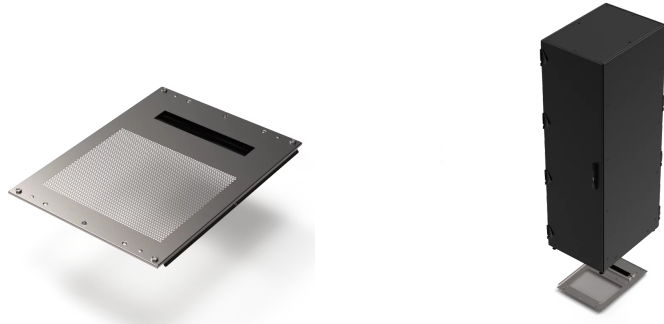

21630-831 VARISTAR CP EMC BODENBLECH, MIT KABELINFÜHRUNG, PERFORIERT, 600 B 1200 T

KEY FEATURES

Montage von außen

Ausbruch hinten

60 mm tief

Kabeldurchführung mit IP 55/EMV-Dichtung

PRODUKTMERKMALE

Produkttyp: Schrank/Schranksockel

Produktfamilie: Varistar CP

Material: Stahl

Oberfläche: Feuerverzinkt

Breite (mm): 600 mm

Tiefe: 1200 mm

ZUSÄTZLICHE PRODUKTDDETAILS

Varistar CP Bodenblech für Kabeldurchführung hinten, geschlossen für IP 55 oder EMV-Anwendungen.

Varistar CP Bodenblech für Kabeldurchführung hinten, geschlossen für IP 55 oder EMV-Anwendungen.

Bitte bestellen Sie den Erdungssatz separat.

Nordamerika

All locations

+1.763.422.2661

Chat with us:

schroff.nvent.com