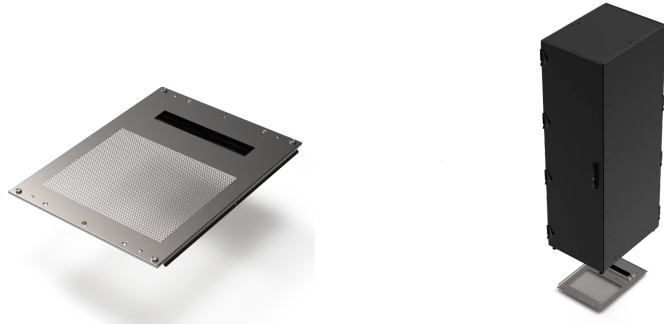

## 21630-833 VARISTAR CP EMC BODENBLECH, MIT KABELINFÜHRUNG, PERFORIERT, 800 B 800 T

### KEY FEATURES

---

Montage von außen

Ausbruch hinten

60 mm tief

Kabeldurchführung mit IP 55/EMV-Dichtung

### PRODUKTMERKMALE

---

Produkttyp: Schrank/Schranksockel

Produktfamilie: Varistar CP

Material: Stahl

Oberfläche: Feuerverzinkt

Breite (mm): 800 mm

Tiefe: 800 mm

### ZUSÄTZLICHE PRODUKTDDETAILS

---

Varistar CP Bodenblech für Kabeldurchführung hinten, geschlossen für IP 55 oder EMV-Anwendungen.

Varistar CP Bodenblech für Kabeldurchführung hinten, geschlossen für IP 55 oder EMV-Anwendungen.