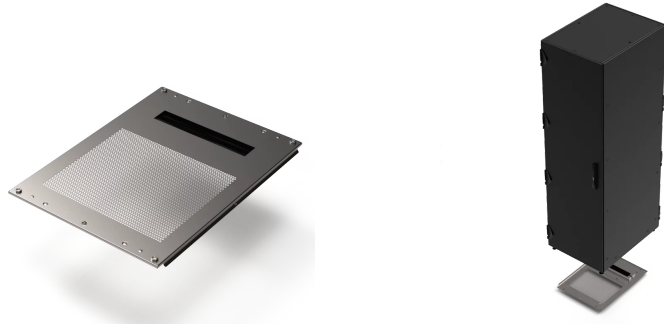

## 21630-834 VARISTAR CP EMC BODENBLECH, MIT KABELINFÜHRUNG, PERFORIERT, 800 B 900 T

### KEY FEATURES

---

Montage von außen

Ausbruch hinten

60 mm tief

Kabeldurchführung mit IP 55/EMV-Dichtung

### PRODUKTMERKMALE

---

Produkttyp: Schrank/Schranksockel

Produktfamilie: Varistar CP

Material: Stahl

Oberfläche: Feuerverzinkt

Breite (mm): 800 mm

Tiefe: 900 mm

### ZUSÄTZLICHE PRODUKTDDETAILS

---

Varistar CP Bodenblech für Kabeldurchführung hinten, geschlossen für IP 55 oder EMV-Anwendungen.

Varistar CP Bodenblech für Kabeldurchführung hinten, geschlossen für IP 55 oder EMV-Anwendungen.