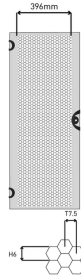

26230-088 PERFORIERTE STAHLTÜR, FÜR NOVASTAR, 38 HE, RAL 7035

KEY FEATURES

Front-und rückseitig montierbar

Perforiert (60 % Luftdurchtrittsöffnung)

Öffnungswinkel 180°

Schloss mit Schlüssel (2233x)

PRODUKTMERKMALE

Produkttyp: Schranktür

Produktfamilie: Novastar

Typ: Stahltür, perforiert

Farbe: Hellgrau

Farbecode: RAL 7035

Höhe: 38 HE

Höhe: 1710,8 mm

Breite (mm): 553 mm