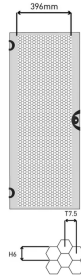

26230-090 PERFORIERTE STAHLTÜR, FÜR NOVASTAR, 47 HE, RAL 7035

KEY FEATURES

Front-und rückseitig montierbar

Perforiert (60 % Luftdurchtrittsöffnung)

Öffnungswinkel 180°

Schloss mit Schlüssel (2233x)

PRODUKTMERKMALE

Produkttyp: Schranktür

Produktfamilie: Novastar

Typ: Stahltür, perforiert

Farbe: Hellgrau

Farbecode: RAL 7035

Höhe: 47 HE

Höhe: 2110,85 mm

Breite (mm): 553 mm