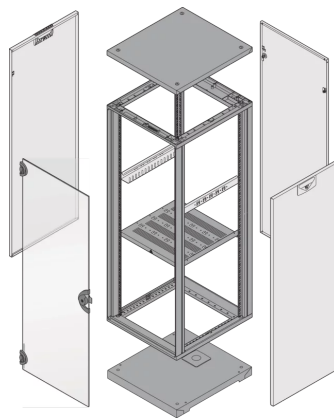

28230-109 NOVASTAR GESTELL (HEAVY DUTY), MIT UNIVERSALHOLMEN VORNE,
16 HE, 553 MM, 500 T

KEY FEATURES

Novastar Frame, Universal Heavy-Duty

Aluminium profile, RAL 7021, including grounding

Statische Traglast 400 kg

Höhe: 16 U

Höhe: 767 mm

Breite (mm): 553 mm

Tiefe: 500 mm

Traglast: 400 kg

ZUSÄTZLICHE PRODUKTDDETAILS

Rahmen mit ästhetischem Aluminiumprofil mit 400 kg statischer Tragfähigkeit. 19 Zoll Holm in den Rahmen eingebaut.