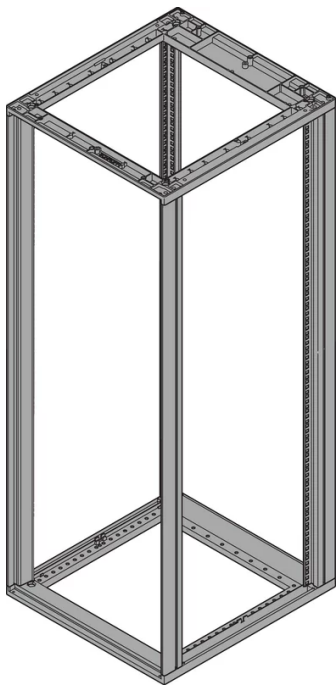

28230-109 NOVASTAR GESTELL (HEAVY DUTY), MIT UNIVERSALHOLMEN VORNE,
16 HE, 553 MM, 500 T

KEY FEATURES

Novastar Frame, Universal Heavy-Duty

Aluminium profile, RAL 7021, including grounding

Statische Traglast 400 kg

Höhe: 16 U

Höhe: 767 mm

Breite (mm): 553 mm

Tiefe: 500 mm

Traglast: 400 kg

ZUSÄTZLICHE PRODUKTDDETAILS

Rahmen mit ästhetischem Aluminiumprofil mit 400 kg statischer Tragfähigkeit. 19 Zoll Holm in den Rahmen eingebaut.