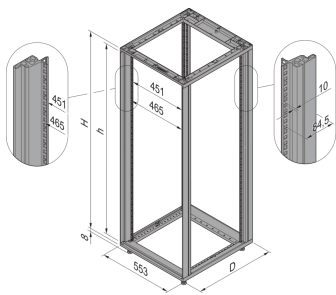

28230-109 NOVASTAR GESTELL (HEAVY DUTY), MIT UNIVERSALHOLMEN VORNE,
16 HE, 553 MM, 500 T

KEY FEATURES

Novastar Frame, Universal Heavy-Duty

Aluminium profile, RAL 7021, including grounding

Statische Traglast 400 kg

Höhe: 16 U

Höhe: 767 mm

Breite (mm): 553 mm

Tiefe: 500 mm

Traglast: 400 kg

ZUSÄTZLICHE PRODUKTDDETAILS

Rahmen mit ästhetischem Aluminiumprofil mit 400 kg statischer Tragfähigkeit. 19 Zoll Holm in den Rahmen eingebaut.