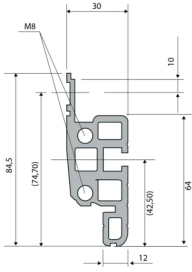

28230-109 NOVASTAR GESTELL (HEAVY DUTY), MIT UNIVERSALHOLMEN VORNE,
16 HE, 553 MM, 500 T

KEY FEATURES

Novastar Frame, Universal Heavy-Duty

Aluminium profile, RAL 7021, including grounding

Statische Traglast 400 kg

Höhe: 16 U

Höhe: 767 mm

Breite (mm): 553 mm

Tiefe: 500 mm

Traglast: 400 kg

ZUSÄTZLICHE PRODUKTDDETAILS

Rahmen mit ästhetischem Aluminiumprofil mit 400 kg statischer Tragfähigkeit. 19 Zoll Holm in den Rahmen eingebaut.