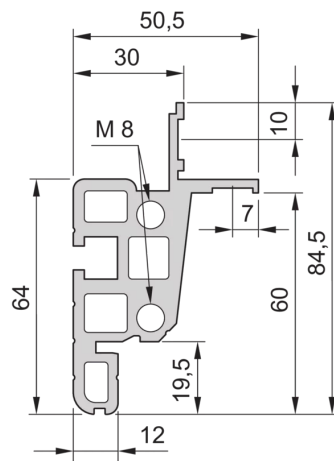

28230-109 NOVASTAR GESTELL (HEAVY DUTY), MIT UNIVERSALHOLMEN VORNE,
16 HE, 553 MM, 500 T

KEY FEATURES

Novastar Frame, Universal Heavy-Duty

Aluminium profile, RAL 7021, including grounding

Statische Traglast 400 kg

Höhe: 16 U

Höhe: 767 mm

Breite (mm): 553 mm

Tiefe: 500 mm

Traglast: 400 kg

ZUSÄTZLICHE PRODUKTDDETAILS

Rahmen mit ästhetischem Aluminiumprofil mit 400 kg statischer Tragfähigkeit. 19 Zoll Holm in den Rahmen eingebaut.