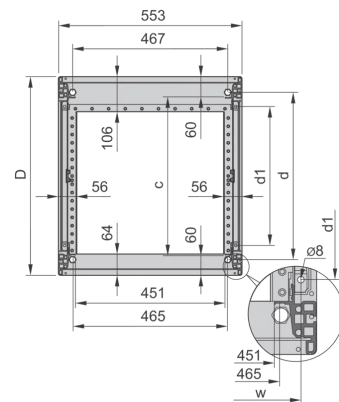

28230-109 NOVASTAR GESTELL (HEAVY DUTY), MIT UNIVERSALHOLMEN VORNE,
16 HE, 553 MM, 500 T

KEY FEATURES

Novastar Frame, Universal Heavy-Duty

Aluminium profile, RAL 7021, including grounding

Statische Traglast 400 kg

Höhe: 16 U

Höhe: 767 mm

Breite (mm): 553 mm

Tiefe: 500 mm

Traglast: 400 kg

ZUSÄTZLICHE PRODUKTDDETAILS

Rahmen mit ästhetischem Aluminiumprofil mit 400 kg statischer Tragfähigkeit. 19 Zoll Holm in den Rahmen eingebaut.