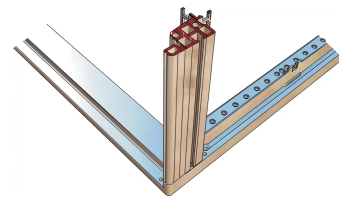

28230-109 NOVASTAR GESTELL (HEAVY DUTY), MIT UNIVERSALHOLMEN VORNE,
16 HE, 553 MM, 500 T

KEY FEATURES

Novastar Frame, Universal Heavy-Duty

Aluminium profile, RAL 7021, including grounding

Statische Traglast 400 kg

Höhe: 16 U

Höhe: 767 mm

Breite (mm): 553 mm

Tiefe: 500 mm

Traglast: 400 kg

ZUSÄTZLICHE PRODUKTDDETAILS

Rahmen mit ästhetischem Aluminiumprofil mit 400 kg statischer Tragfähigkeit. 19 Zoll Holm in den Rahmen eingebaut.