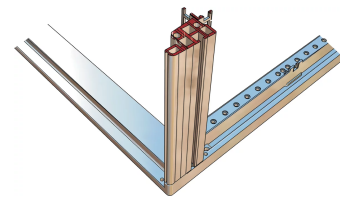

28230-112 NOVASTAR GESTELL (HEAVY DUTY), MIT UNIVERSALHOLMEN VORNE,
16 HE, 553 MM, 900 T

KEY FEATURES

Novastar Frame, Universal Heavy-Duty

Aluminium profile, RAL 7021, including grounding

Statische Traglast 400 kg

PRODUKTMERKMALE

Produkttyp: Schrankrahmen

Produktfamilie: Novastar

Typ: Universal

Material: Aluminium

Rahmenmaterial: Aluminium

Farbe: Schwarzgrau

Farbecode: RAL 7021

Höhe: 16 U

Höhe: 767 mm

Breite (mm): 553 mm

Tiefe: 900 mm

Traglast: 400 kg

ZUSÄTZLICHE PRODUKTDDETAILS

Rahmen mit ästhetischem Aluminiumprofil mit 400 kg statischer Tragfähigkeit. 19 Zoll Holm in den Rahmen eingebaut.