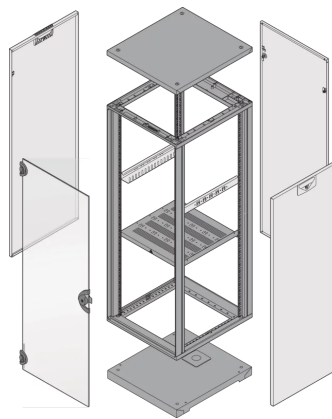

28230-112 NOVASTAR GESTELL (HEAVY DUTY), MIT UNIVERSALHOLMEN VORNE,
16 HE, 553 MM, 900 T

KEY FEATURES

Novastar Frame, Universal Heavy-Duty

Aluminium profile, RAL 7021, including grounding

Statische Traglast 400 kg

Höhe: 16 U

Höhe: 767 mm

Breite (mm): 553 mm

Tiefe: 900 mm

Traglast: 400 kg

ZUSÄTZLICHE PRODUKTDDETAILS

Rahmen mit ästhetischem Aluminiumprofil mit 400 kg statischer Tragfähigkeit. 19 Zoll Holm in den Rahmen eingebaut.