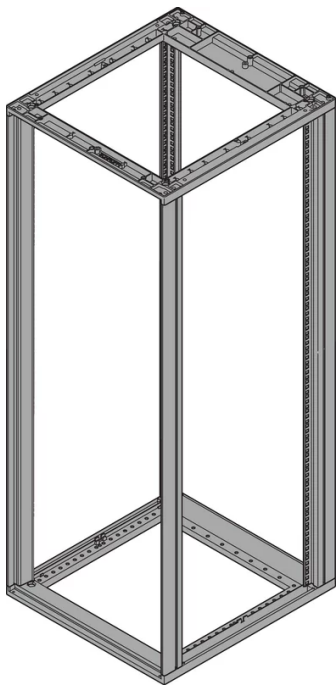

28230-112 NOVASTAR GESTELL (HEAVY DUTY), MIT UNIVERSALHOLMEN VORNE,
16 HE, 553 MM, 900 T

KEY FEATURES

Novastar Frame, Universal Heavy-Duty

Aluminium profile, RAL 7021, including grounding

Statische Traglast 400 kg

Höhe: 16 U

Höhe: 767 mm

Breite (mm): 553 mm

Tiefe: 900 mm

Traglast: 400 kg

ZUSÄTZLICHE PRODUKTDDETAILS

Rahmen mit ästhetischem Aluminiumprofil mit 400 kg statischer Tragfähigkeit. 19 Zoll Holm in den Rahmen eingebaut.