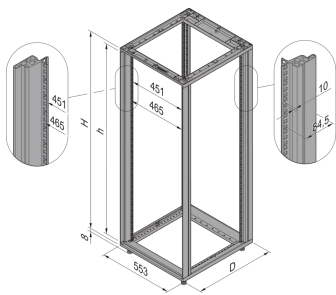

28230-112 NOVASTAR GESTELL (HEAVY DUTY), MIT UNIVERSALHOLMEN VORNE,
16 HE, 553 MM, 900 T

KEY FEATURES

Novastar Frame, Universal Heavy-Duty

Aluminium profile, RAL 7021, including grounding

Statische Traglast 400 kg

Höhe: 16 U

Höhe: 767 mm

Breite (mm): 553 mm

Tiefe: 900 mm

Traglast: 400 kg

ZUSÄTZLICHE PRODUKTDDETAILS

Rahmen mit ästhetischem Aluminiumprofil mit 400 kg statischer Tragfähigkeit. 19 Zoll Holm in den Rahmen eingebaut.