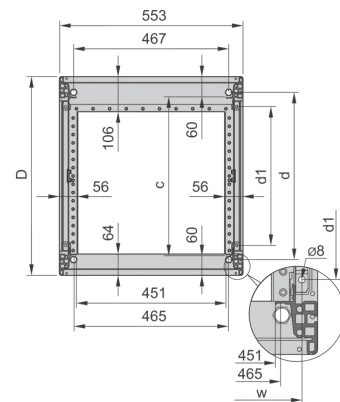

28230-112 NOVASTAR GESTELL (HEAVY DUTY), MIT UNIVERSALHOLMEN VORNE,
16 HE, 553 MM, 900 T

KEY FEATURES

Novastar Frame, Universal Heavy-Duty

Aluminium profile, RAL 7021, including grounding

Statische Traglast 400 kg

Höhe: 16 U

Höhe: 767 mm

Breite (mm): 553 mm

Tiefe: 900 mm

Traglast: 400 kg

ZUSÄTZLICHE PRODUKTDDETAILS

Rahmen mit ästhetischem Aluminiumprofil mit 400 kg statischer Tragfähigkeit. 19 Zoll Holm in den Rahmen eingebaut.