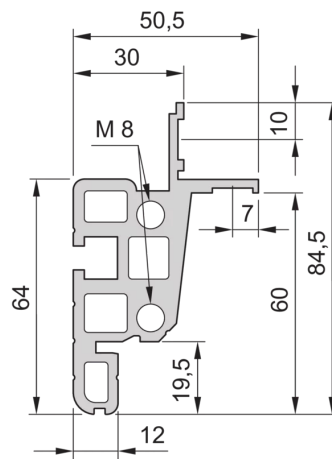

28230-112 NOVASTAR GESTELL (HEAVY DUTY), MIT UNIVERSALHOLMEN VORNE,
16 HE, 553 MM, 900 T

KEY FEATURES

Novastar Frame, Universal Heavy-Duty

Aluminium profile, RAL 7021, including grounding

Statische Traglast 400 kg

Höhe: 16 U

Höhe: 767 mm

Breite (mm): 553 mm

Tiefe: 900 mm

Traglast: 400 kg

ZUSÄTZLICHE PRODUKTDDETAILS

Rahmen mit ästhetischem Aluminiumprofil mit 400 kg statischer Tragfähigkeit. 19 Zoll Holm in den Rahmen eingebaut.