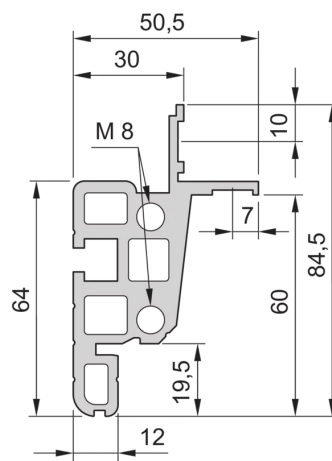

28230-113 NOVASTAR GESTELL (HEAVY DUTY), MIT UNIVERSALHOLMEN VORNE,
16 HE, 553 MM, 1000 T

KEY FEATURES

Novastar Frame, Universal Heavy-Duty

Aluminium profile, RAL 7021, including grounding

Statische Traglast 400 kg

Höhe: 16 U

Höhe: 767 mm

Breite (mm): 553 mm

Tiefe: 1000 mm

Traglast: 400 kg

ZUSÄTZLICHE PRODUKTDDETAILS

Rahmen mit ästhetischem Aluminiumprofil mit 400 kg statischer Tragfähigkeit. 19 Zoll Holm in den Rahmen eingebaut.