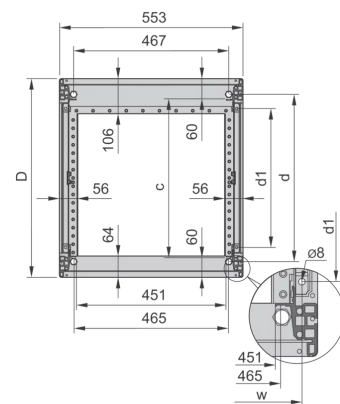

28230-113 NOVASTAR GESTELL (HEAVY DUTY), MIT UNIVERSALHOLMEN VORNE,
16 HE, 553 MM, 1000 T

KEY FEATURES

Novastar Frame, Universal Heavy-Duty

Aluminium profile, RAL 7021, including grounding

Statische Traglast 400 kg

Höhe: 16 U

Höhe: 767 mm

Breite (mm): 553 mm

Tiefe: 1000 mm

Traglast: 400 kg

ZUSÄTZLICHE PRODUKTDDETAILS

Rahmen mit ästhetischem Aluminiumprofil mit 400 kg statischer Tragfähigkeit. 19 Zoll Holm in den Rahmen eingebaut.