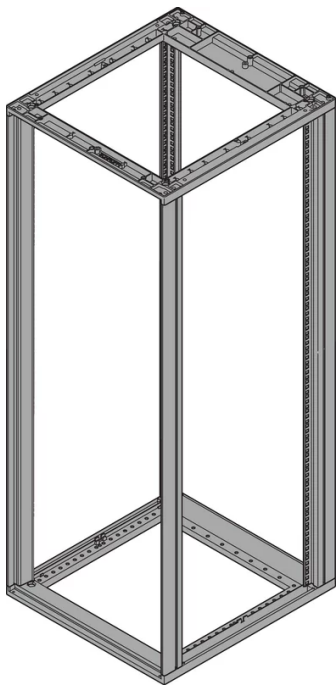

28230-113 NOVASTAR GESTELL (HEAVY DUTY), MIT UNIVERSALHOLMEN VORNE,
16 HE, 553 MM, 1000 T

KEY FEATURES

Novastar Frame, Universal Heavy-Duty

Aluminium profile, RAL 7021, including grounding

Statische Traglast 400 kg

Höhe: 16 U

Höhe: 767 mm

Breite (mm): 553 mm

Tiefe: 1000 mm

Traglast: 400 kg

ZUSÄTZLICHE PRODUKTDDETAILS

Rahmen mit ästhetischem Aluminiumprofil mit 400 kg statischer Tragfähigkeit. 19 Zoll Holm in den Rahmen eingebaut.