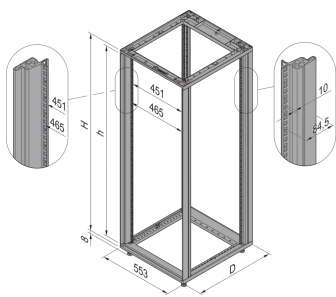

28230-113 NOVASTAR GESTELL (HEAVY DUTY), MIT UNIVERSALHOLMEN VORNE,
16 HE, 553 MM, 1000 T

KEY FEATURES

Novastar Frame, Universal Heavy-Duty

Aluminium profile, RAL 7021, including grounding

Statische Traglast 400 kg

Höhe: 16 U

Höhe: 767 mm

Breite (mm): 553 mm

Tiefe: 1000 mm

Traglast: 400 kg

ZUSÄTZLICHE PRODUKTDDETAILS

Rahmen mit ästhetischem Aluminiumprofil mit 400 kg statischer Tragfähigkeit. 19 Zoll Holm in den Rahmen eingebaut.