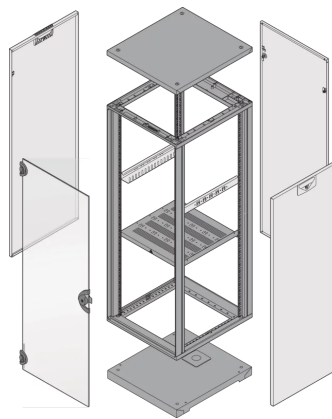

28230-113 NOVASTAR GESTELL (HEAVY DUTY), MIT UNIVERSALHOLMEN VORNE,
16 HE, 553 MM, 1000 T

KEY FEATURES

Novastar Frame, Universal Heavy-Duty

Aluminium profile, RAL 7021, including grounding

Statische Traglast 400 kg

Höhe: 16 U

Höhe: 767 mm

Breite (mm): 553 mm

Tiefe: 1000 mm

Traglast: 400 kg

ZUSÄTZLICHE PRODUKTDDETAILS

Rahmen mit ästhetischem Aluminiumprofil mit 400 kg statischer Tragfähigkeit. 19 Zoll Holm in den Rahmen eingebaut.