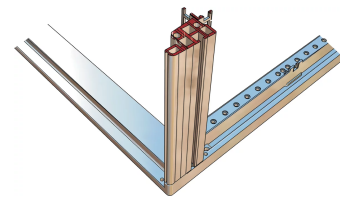

28230-113 NOVASTAR GESTELL (HEAVY DUTY), MIT UNIVERSALHOLMEN VORNE,
16 HE, 553 MM, 1000 T

KEY FEATURES

Novastar Frame, Universal Heavy-Duty

Aluminium profile, RAL 7021, including grounding

Statische Traglast 400 kg

PRODUKTMERKMALE

Produkttyp: Schrankrahmen

Produktfamilie: Novastar

Typ: Universal

Material: Aluminium

Rahmenmaterial: Aluminium

Farbe: Schwarzgrau

Farbecode: RAL 7021

Höhe: 16 U

Höhe: 767 mm

Breite (mm): 553 mm

Tiefe: 1000 mm

Traglast: 400 kg

ZUSÄTZLICHE PRODUKTDDETAILS

Rahmen mit ästhetischem Aluminiumprofil mit 400 kg statischer Tragfähigkeit. 19 Zoll Holm in den Rahmen eingebaut.