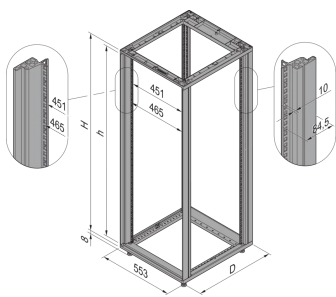

28230-114 NOVASTAR GESTELL (HEAVY DUTY), MIT UNIVERSALHOLMEN VORNE,
20 HE, 553 MM, 500 T

KEY FEATURES

Novastar Frame, Universal Heavy-Duty

Aluminium profile, RAL 7021, including grounding

Statische Traglast 400 kg

Höhe: 20 HE

Höhe: 945 mm

Breite (mm): 553 mm

Tiefe: 500 mm

Traglast: 400 kg

ZUSÄTZLICHE PRODUKTDDETAILS

Rahmen mit ästhetischem Aluminiumprofil mit 400 kg statischer Tragfähigkeit. 19 Zoll Holm in den Rahmen eingebaut.