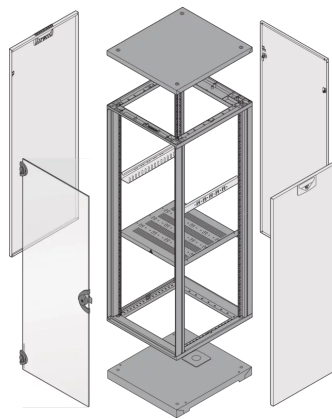

28230-114 NOVASTAR GESTELL (HEAVY DUTY), MIT UNIVERSALHOLMEN VORNE,
20 HE, 553 MM, 500 T

KEY FEATURES

Novastar Frame, Universal Heavy-Duty

Aluminium profile, RAL 7021, including grounding

Statische Traglast 400 kg

Höhe: 20 HE

Höhe: 945 mm

Breite (mm): 553 mm

Tiefe: 500 mm

Traglast: 400 kg

ZUSÄTZLICHE PRODUKTDDETAILS

Rahmen mit ästhetischem Aluminiumprofil mit 400 kg statischer Tragfähigkeit. 19 Zoll Holm in den Rahmen eingebaut.