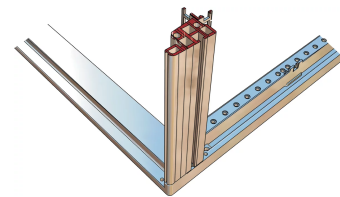

28230-114 NOVASTAR GESTELL (HEAVY DUTY), MIT UNIVERSALHOLMEN VORNE,
20 HE, 553 MM, 500 T

KEY FEATURES

Novastar Frame, Universal Heavy-Duty

Aluminium profile, RAL 7021, including grounding

Statische Traglast 400 kg

PRODUKTMERKMALE

Produkttyp: Schrankrahmen

Produktfamilie: Novastar

Typ: Universal

Material: Aluminium

Rahmenmaterial: Aluminium

Farbe: Schwarzgrau

Farbecode: RAL 7021

Höhe: 20 HE

Höhe: 945 mm

Breite (mm): 553 mm

Tiefe: 500 mm

Traglast: 400 kg

ZUSÄTZLICHE PRODUKTDDETAILS

Rahmen mit ästhetischem Aluminiumprofil mit 400 kg statischer Tragfähigkeit. 19 Zoll Holm in den Rahmen eingebaut.