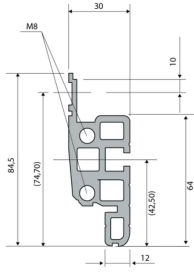

28230-114 NOVASTAR GESTELL (HEAVY DUTY), MIT UNIVERSALHOLMEN VORNE,
20 HE, 553 MM, 500 T

KEY FEATURES

Novastar Frame, Universal Heavy-Duty

Aluminium profile, RAL 7021, including grounding

Statische Traglast 400 kg

Höhe: 20 HE

Höhe: 945 mm

Breite (mm): 553 mm

Tiefe: 500 mm

Traglast: 400 kg

ZUSÄTZLICHE PRODUKTDDETAILS

Rahmen mit ästhetischem Aluminiumprofil mit 400 kg statischer Tragfähigkeit. 19 Zoll Holm in den Rahmen eingebaut.