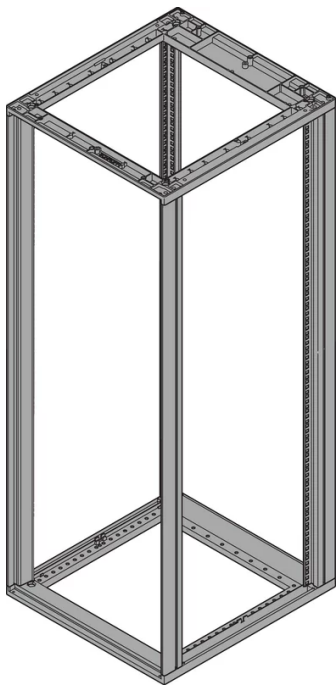

28230-114 NOVASTAR GESTELL (HEAVY DUTY), MIT UNIVERSALHOLMEN VORNE,
20 HE, 553 MM, 500 T

KEY FEATURES

Novastar Frame, Universal Heavy-Duty

Aluminium profile, RAL 7021, including grounding

Statische Traglast 400 kg

Höhe: 20 HE

Höhe: 945 mm

Breite (mm): 553 mm

Tiefe: 500 mm

Traglast: 400 kg

ZUSÄTZLICHE PRODUKTDDETAILS

Rahmen mit ästhetischem Aluminiumprofil mit 400 kg statischer Tragfähigkeit. 19 Zoll Holm in den Rahmen eingebaut.