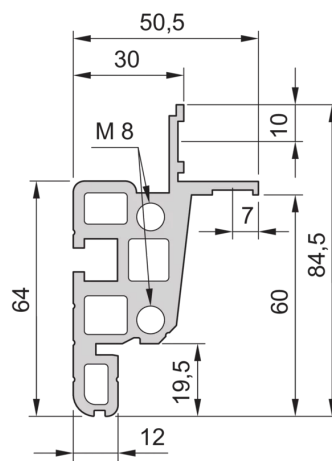

28230-114 NOVASTAR GESTELL (HEAVY DUTY), MIT UNIVERSALHOLMEN VORNE,
20 HE, 553 MM, 500 T

KEY FEATURES

Novastar Frame, Universal Heavy-Duty

Aluminium profile, RAL 7021, including grounding

Statische Traglast 400 kg

Höhe: 20 HE

Höhe: 945 mm

Breite (mm): 553 mm

Tiefe: 500 mm

Traglast: 400 kg

ZUSÄTZLICHE PRODUKTDDETAILS

Rahmen mit ästhetischem Aluminiumprofil mit 400 kg statischer Tragfähigkeit. 19 Zoll Holm in den Rahmen eingebaut.