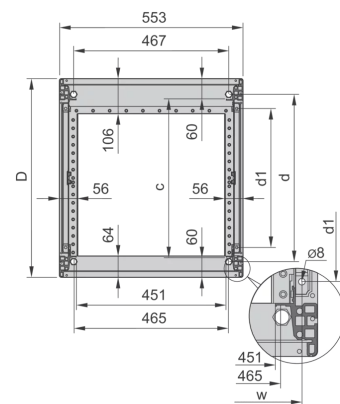

28230-114 NOVASTAR GESTELL (HEAVY DUTY), MIT UNIVERSALHOLMEN VORNE,
20 HE, 553 MM, 500 T

KEY FEATURES

Novastar Frame, Universal Heavy-Duty

Aluminium profile, RAL 7021, including grounding

Statische Traglast 400 kg

Höhe: 20 HE

Höhe: 945 mm

Breite (mm): 553 mm

Tiefe: 500 mm

Traglast: 400 kg

ZUSÄTZLICHE PRODUKTDDETAILS

Rahmen mit ästhetischem Aluminiumprofil mit 400 kg statischer Tragfähigkeit. 19 Zoll Holm in den Rahmen eingebaut.