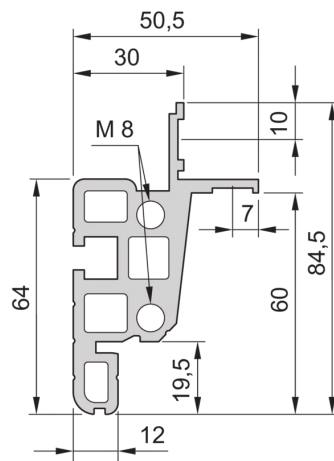

28230-115 NOVASTAR GESTELL (HEAVY DUTY), MIT UNIVERSALHOLMEN VORNE,  
20 HE, 553 MM, 600 T

Farbecode: RAL 7021

Höhe: 20 HE

Höhe: 945 mm

Breite (mm): 553 mm

Tiefe: 600 mm

Traglast: 400 kg

## ZUSÄTZLICHE PRODUKTDDETAILS

---

Rahmen mit ästhetischem Aluminiumprofil mit 400 kg statischer Tragfähigkeit. 19 Zoll Holm in den Rahmen eingebaut.