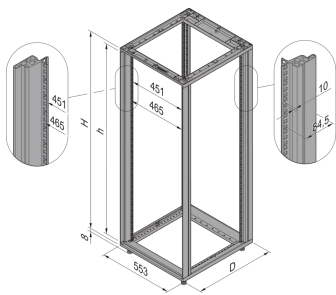

28230-115 NOVASTAR GESTELL (HEAVY DUTY), MIT UNIVERSALHOLMEN VORNE,  
20 HE, 553 MM, 600 T

Farbecode: RAL 7021

Höhe: 20 HE

Höhe: 945 mm

Breite (mm): 553 mm

Tiefe: 600 mm

Traglast: 400 kg