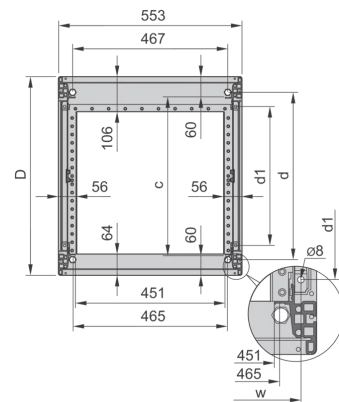

28230-115 NOVASTAR GESTELL (HEAVY DUTY), MIT UNIVERSALHOLMEN VORNE,  
20 HE, 553 MM, 600 T

Farbecode: RAL 7021

Höhe: 20 HE

Höhe: 945 mm

Breite (mm): 553 mm

Tiefe: 600 mm

Traglast: 400 kg

## ZUSÄTZLICHE PRODUKTDDETAILS

---

Rahmen mit ästhetischem Aluminiumprofil mit 400 kg statischer Tragfähigkeit. 19 Zoll Holm in den Rahmen eingebaut.