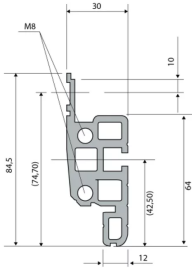

28230-115 NOVASTAR GESTELL (HEAVY DUTY), MIT UNIVERSALHOLMEN VORNE,  
20 HE, 553 MM, 600 T

## KEY FEATURES

---

Novastar Frame, Universal Heavy-Duty

Aluminium profile, RAL 7021, including grounding

Statische Traglast 400 kg

Farbecode: RAL 7021

Höhe: 20 HE

Höhe: 945 mm

Breite (mm): 553 mm

Tiefe: 600 mm

Traglast: 400 kg

## ZUSÄTZLICHE PRODUKTDDETAILS

---

Rahmen mit ästhetischem Aluminiumprofil mit 400 kg statischer Tragfähigkeit. 19 Zoll Holm in den Rahmen eingebaut.