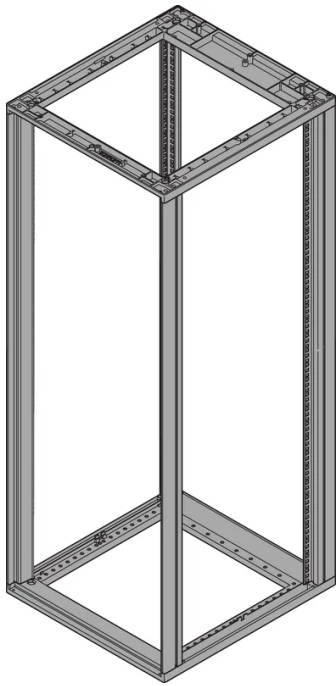

28230-115 NOVASTAR GESTELL (HEAVY DUTY), MIT UNIVERSALHOLMEN VORNE,  
20 HE, 553 MM, 600 T

## KEY FEATURES

---

Novastar Frame, Universal Heavy-Duty

Aluminium profile, RAL 7021, including grounding

Statische Traglast 400 kg

Farbecode: RAL 7021

Höhe: 20 HE

Höhe: 945 mm

Breite (mm): 553 mm

Tiefe: 600 mm

Traglast: 400 kg

## ZUSÄTZLICHE PRODUKTDDETAILS

---

Rahmen mit ästhetischem Aluminiumprofil mit 400 kg statischer Tragfähigkeit. 19 Zoll Holm in den Rahmen eingebaut.