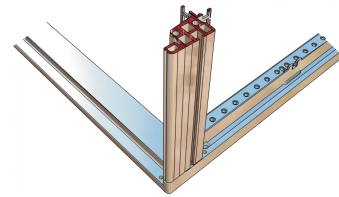

28230-115 NOVASTAR GESTELL (HEAVY DUTY), MIT UNIVERSALHOLMEN VORNE,  
20 HE, 553 MM, 600 T

## KEY FEATURES

---

Novastar Frame, Universal Heavy-Duty

Aluminium profile, RAL 7021, including grounding

Statische Traglast 400 kg