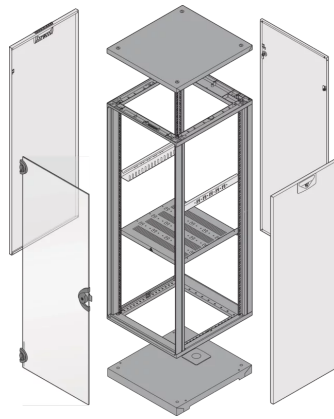

28230-115 NOVASTAR GESTELL (HEAVY DUTY), MIT UNIVERSALHOLMEN VORNE,  
20 HE, 553 MM, 600 T