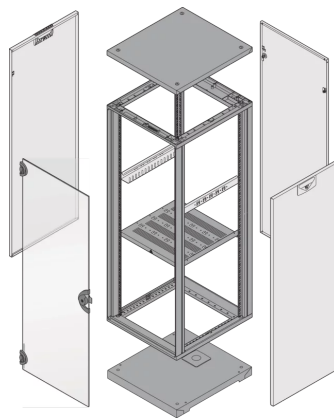

28230-168 NOVASTAR GESTELL (HEAVY DUTY), MIT UNIVERSALHOLMEN VORNE,
25 HE, 553 MM, 800 T

KEY FEATURES

Novastar Frame, Universal Heavy-Duty

Aluminium profile, RAL 7021, including grounding

Statische Traglast 400 kg

Höhe: 25 HE

Höhe: 1167 mm

Breite (mm): 553 mm

Tiefe: 800 mm

Traglast: 400 kg

ZUSÄTZLICHE PRODUKTDDETAILS

Rahmen mit ästhetischem Aluminiumprofil mit 400 kg statischer Tragfähigkeit. 19 Zoll Holm in den Rahmen eingebaut.