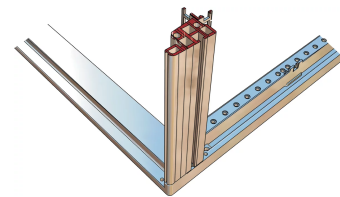

28230-168 NOVASTAR GESTELL (HEAVY DUTY), MIT UNIVERSALHOLMEN VORNE,
25 HE, 553 MM, 800 T

KEY FEATURES

Novastar Frame, Universal Heavy-Duty

Aluminium profile, RAL 7021, including grounding

Statische Traglast 400 kg

PRODUKTMERKMALE

Produkttyp: Schrankrahmen

Produktfamilie: Novastar

Typ: Universal

Material: Aluminium

Rahmenmaterial: Aluminium

Farbe: Schwarzgrau

Farbecode: RAL 7021

Höhe: 25 HE

Höhe: 1167 mm

Breite (mm): 553 mm

Tiefe: 800 mm

Traglast: 400 kg

ZUSÄTZLICHE PRODUKTDDETAILS

Rahmen mit ästhetischem Aluminiumprofil mit 400 kg statischer Tragfähigkeit. 19 Zoll Holm in den Rahmen eingebaut.