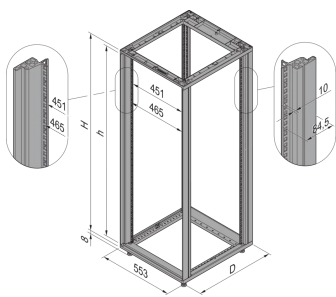

28230-168 NOVASTAR GESTELL (HEAVY DUTY), MIT UNIVERSALHOLMEN VORNE,
25 HE, 553 MM, 800 T

KEY FEATURES

Novastar Frame, Universal Heavy-Duty

Aluminium profile, RAL 7021, including grounding

Statische Traglast 400 kg

Höhe: 25 HE

Höhe: 1167 mm

Breite (mm): 553 mm

Tiefe: 800 mm

Traglast: 400 kg

ZUSÄTZLICHE PRODUKTDDETAILS

Rahmen mit ästhetischem Aluminiumprofil mit 400 kg statischer Tragfähigkeit. 19 Zoll Holm in den Rahmen eingebaut.