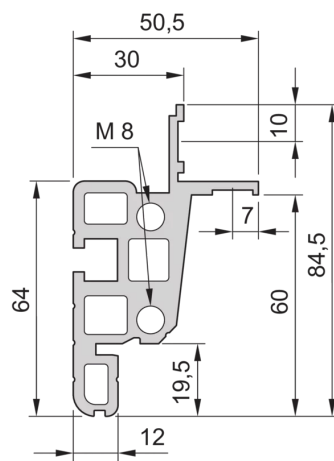

28230-168 NOVASTAR GESTELL (HEAVY DUTY), MIT UNIVERSALHOLMEN VORNE,
25 HE, 553 MM, 800 T

KEY FEATURES

Novastar Frame, Universal Heavy-Duty

Aluminium profile, RAL 7021, including grounding

Statische Traglast 400 kg

Höhe: 25 HE

Höhe: 1167 mm

Breite (mm): 553 mm

Tiefe: 800 mm

Traglast: 400 kg

ZUSÄTZLICHE PRODUKTDDETAILS

Rahmen mit ästhetischem Aluminiumprofil mit 400 kg statischer Tragfähigkeit. 19 Zoll Holm in den Rahmen eingebaut.