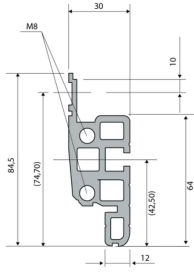

28230-168 NOVASTAR GESTELL (HEAVY DUTY), MIT UNIVERSALHOLMEN VORNE,
25 HE, 553 MM, 800 T

KEY FEATURES

Novastar Frame, Universal Heavy-Duty

Aluminium profile, RAL 7021, including grounding

Statische Traglast 400 kg

Höhe: 25 HE

Höhe: 1167 mm

Breite (mm): 553 mm

Tiefe: 800 mm

Traglast: 400 kg

ZUSÄTZLICHE PRODUKTDDETAILS

Rahmen mit ästhetischem Aluminiumprofil mit 400 kg statischer Tragfähigkeit. 19 Zoll Holm in den Rahmen eingebaut.