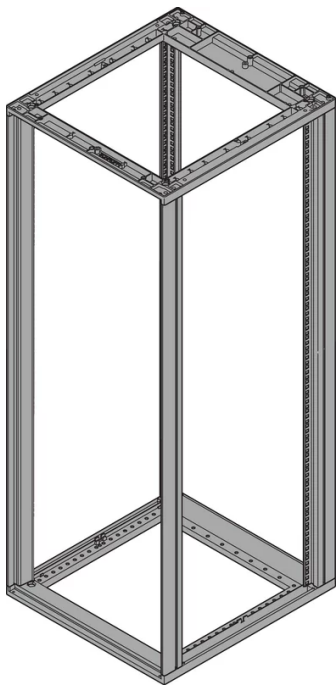

28230-168 NOVASTAR GESTELL (HEAVY DUTY), MIT UNIVERSALHOLMEN VORNE,
25 HE, 553 MM, 800 T

KEY FEATURES

Novastar Frame, Universal Heavy-Duty

Aluminium profile, RAL 7021, including grounding

Statische Traglast 400 kg

Höhe: 25 HE

Höhe: 1167 mm

Breite (mm): 553 mm

Tiefe: 800 mm

Traglast: 400 kg

ZUSÄTZLICHE PRODUKTDDETAILS

Rahmen mit ästhetischem Aluminiumprofil mit 400 kg statischer Tragfähigkeit. 19 Zoll Holm in den Rahmen eingebaut.