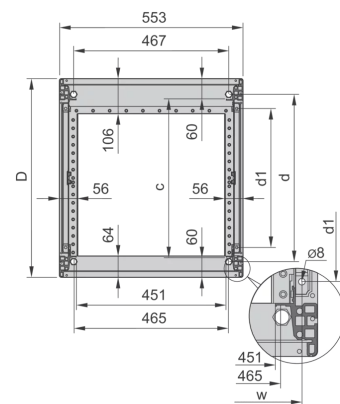

28230-168 NOVASTAR GESTELL (HEAVY DUTY), MIT UNIVERSALHOLMEN VORNE,
25 HE, 553 MM, 800 T

KEY FEATURES

Novastar Frame, Universal Heavy-Duty

Aluminium profile, RAL 7021, including grounding

Statische Traglast 400 kg

Höhe: 25 HE

Höhe: 1167 mm

Breite (mm): 553 mm

Tiefe: 800 mm

Traglast: 400 kg

ZUSÄTZLICHE PRODUKTDDETAILS

Rahmen mit ästhetischem Aluminiumprofil mit 400 kg statischer Tragfähigkeit. 19 Zoll Holm in den Rahmen eingebaut.