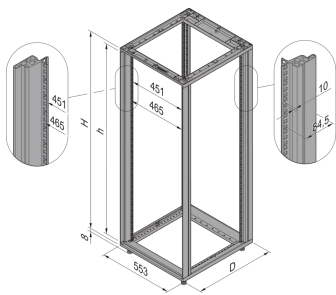

28230-171 NOVASTAR GESTELL (HEAVY DUTY), MIT UNIVERSALHOLMEN VORNE,
34 HE, 553 MM, 500 T

KEY FEATURES

Novastar Frame, Universal Heavy-Duty

Aluminium profile, RAL 7021, including grounding

Statische Traglast 400 kg

Höhe: 34 HE

Höhe: 1567 mm

Breite (mm): 553 mm

Tiefe: 500 mm

Traglast: 400 kg

ZUSÄTZLICHE PRODUKTDDETAILS

Rahmen mit ästhetischem Aluminiumprofil mit 400 kg statischer Tragfähigkeit. 19 Zoll Holm in den Rahmen eingebaut.