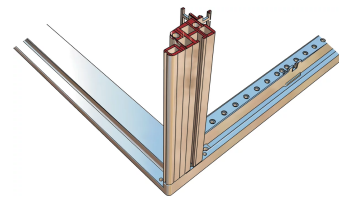

28230-171 NOVASTAR GESTELL (HEAVY DUTY), MIT UNIVERSALHOLMEN VORNE,
34 HE, 553 MM, 500 T

KEY FEATURES

Novastar Frame, Universal Heavy-Duty

Aluminium profile, RAL 7021, including grounding

Statische Traglast 400 kg

Höhe: 34 HE

Höhe: 1567 mm

Breite (mm): 553 mm

Tiefe: 500 mm

Traglast: 400 kg

ZUSÄTZLICHE PRODUKTDDETAILS

Rahmen mit ästhetischem Aluminiumprofil mit 400 kg statischer Tragfähigkeit. 19 Zoll Holm in den Rahmen eingebaut.