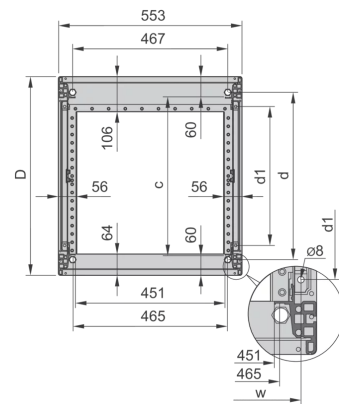

28230-171 NOVASTAR GESTELL (HEAVY DUTY), MIT UNIVERSALHOLMEN VORNE,
34 HE, 553 MM, 500 T

KEY FEATURES

Novastar Frame, Universal Heavy-Duty

Aluminium profile, RAL 7021, including grounding

Statische Traglast 400 kg

Höhe: 34 HE

Höhe: 1567 mm

Breite (mm): 553 mm

Tiefe: 500 mm

Traglast: 400 kg

ZUSÄTZLICHE PRODUKTDDETAILS

Rahmen mit ästhetischem Aluminiumprofil mit 400 kg statischer Tragfähigkeit. 19 Zoll Holm in den Rahmen eingebaut.