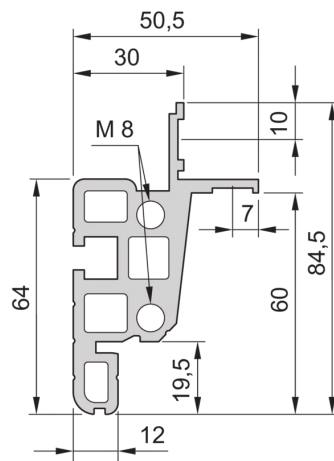

28230-171 NOVASTAR GESTELL (HEAVY DUTY), MIT UNIVERSALHOLMEN VORNE,
34 HE, 553 MM, 500 T

KEY FEATURES

Novastar Frame, Universal Heavy-Duty

Aluminium profile, RAL 7021, including grounding

Statische Traglast 400 kg

Höhe: 34 HE

Höhe: 1567 mm

Breite (mm): 553 mm

Tiefe: 500 mm

Traglast: 400 kg

ZUSÄTZLICHE PRODUKTDDETAILS

Rahmen mit ästhetischem Aluminiumprofil mit 400 kg statischer Tragfähigkeit. 19 Zoll Holm in den Rahmen eingebaut.