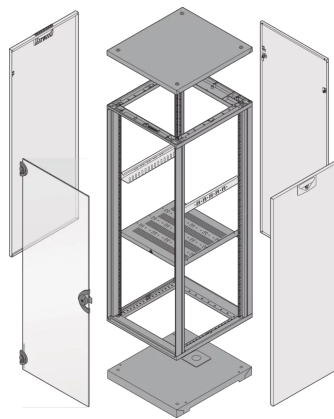

28230-171 NOVASTAR GESTELL (HEAVY DUTY), MIT UNIVERSALHOLMEN VORNE,
34 HE, 553 MM, 500 T

KEY FEATURES

Novastar Frame, Universal Heavy-Duty

Aluminium profile, RAL 7021, including grounding

Statische Traglast 400 kg

Höhe: 34 HE

Höhe: 1567 mm

Breite (mm): 553 mm

Tiefe: 500 mm

Traglast: 400 kg

ZUSÄTZLICHE PRODUKTDDETAILS

Rahmen mit ästhetischem Aluminiumprofil mit 400 kg statischer Tragfähigkeit. 19 Zoll Holm in den Rahmen eingebaut.