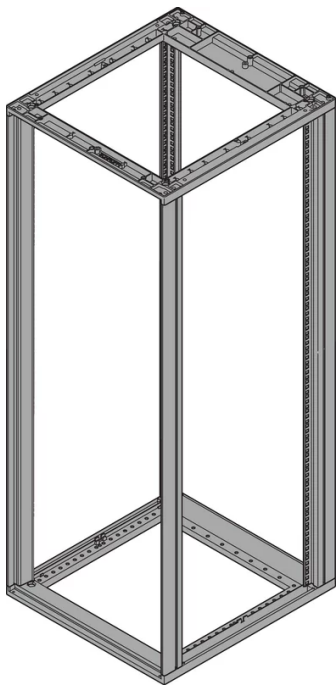

28230-171 NOVASTAR GESTELL (HEAVY DUTY), MIT UNIVERSALHOLMEN VORNE,
34 HE, 553 MM, 500 T

KEY FEATURES

Novastar Frame, Universal Heavy-Duty

Aluminium profile, RAL 7021, including grounding

Statische Traglast 400 kg

Höhe: 34 HE

Höhe: 1567 mm

Breite (mm): 553 mm

Tiefe: 500 mm

Traglast: 400 kg

ZUSÄTZLICHE PRODUKTDDETAILS

Rahmen mit ästhetischem Aluminiumprofil mit 400 kg statischer Tragfähigkeit. 19 Zoll Holm in den Rahmen eingebaut.