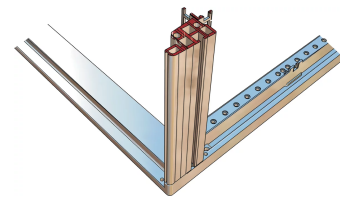

28230-173 NOVASTAR GESTELL (HEAVY DUTY), MIT UNIVERSALHOLMEN VORNE,
34 HE, 553 MM, 800 T

KEY FEATURES

Novastar Frame, Universal Heavy-Duty

Aluminium profile, RAL 7021, including grounding

Statische Traglast 400 kg

PRODUKTMERKMALE

Produkttyp: Schrankrahmen

Produktfamilie: Novastar

Typ: Universal

Material: Aluminium

Rahmenmaterial: Aluminium

Farbe: Schwarzgrau

Farbecode: RAL 7021

Höhe: 34 HE

Höhe: 1567 mm

Breite (mm): 553 mm

Tiefe: 800 mm

Traglast: 400 kg

ZUSÄTZLICHE PRODUKTDDETAILS

Rahmen mit ästhetischem Aluminiumprofil mit 400 kg statischer Tragfähigkeit. 19 Zoll Holm in den Rahmen eingebaut.