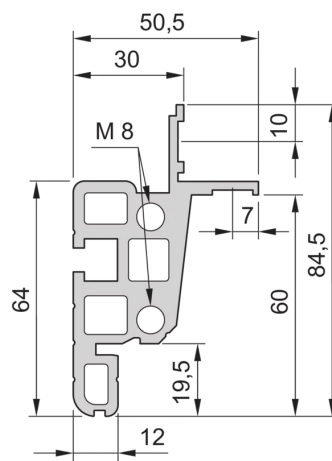

28230-173 NOVASTAR GESTELL (HEAVY DUTY), MIT UNIVERSALHOLMEN VORNE,
34 HE, 553 MM, 800 T

KEY FEATURES

Novastar Frame, Universal Heavy-Duty

Aluminium profile, RAL 7021, including grounding

Statische Traglast 400 kg

Höhe: 34 HE

Höhe: 1567 mm

Breite (mm): 553 mm

Tiefe: 800 mm

Traglast: 400 kg

ZUSÄTZLICHE PRODUKTDDETAILS

Rahmen mit ästhetischem Aluminiumprofil mit 400 kg statischer Tragfähigkeit. 19 Zoll Holm in den Rahmen eingebaut.