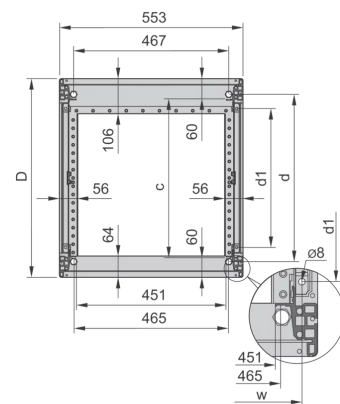

28230-173 NOVASTAR GESTELL (HEAVY DUTY), MIT UNIVERSALHOLMEN VORNE,
34 HE, 553 MM, 800 T

KEY FEATURES

Novastar Frame, Universal Heavy-Duty

Aluminium profile, RAL 7021, including grounding

Statische Traglast 400 kg

Höhe: 34 HE

Höhe: 1567 mm

Breite (mm): 553 mm

Tiefe: 800 mm

Traglast: 400 kg

ZUSÄTZLICHE PRODUKTDDETAILS

Rahmen mit ästhetischem Aluminiumprofil mit 400 kg statischer Tragfähigkeit. 19 Zoll Holm in den Rahmen eingebaut.