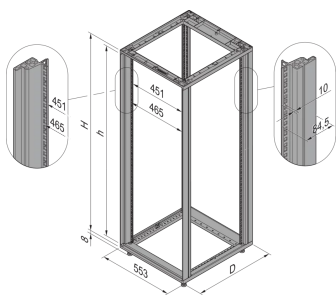

28230-173 NOVASTAR GESTELL (HEAVY DUTY), MIT UNIVERSALHOLMEN VORNE,
34 HE, 553 MM, 800 T

KEY FEATURES

Novastar Frame, Universal Heavy-Duty

Aluminium profile, RAL 7021, including grounding

Statische Traglast 400 kg

Höhe: 34 HE

Höhe: 1567 mm

Breite (mm): 553 mm

Tiefe: 800 mm

Traglast: 400 kg

ZUSÄTZLICHE PRODUKTDDETAILS

Rahmen mit ästhetischem Aluminiumprofil mit 400 kg statischer Tragfähigkeit. 19 Zoll Holm in den Rahmen eingebaut.