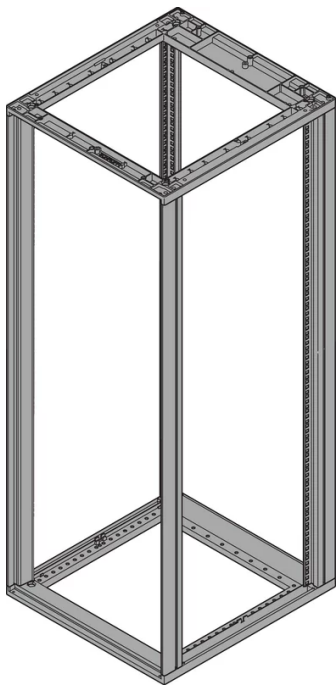

28230-173 NOVASTAR GESTELL (HEAVY DUTY), MIT UNIVERSALHOLMEN VORNE,
34 HE, 553 MM, 800 T

KEY FEATURES

Novastar Frame, Universal Heavy-Duty

Aluminium profile, RAL 7021, including grounding

Statische Traglast 400 kg

Höhe: 34 HE

Höhe: 1567 mm

Breite (mm): 553 mm

Tiefe: 800 mm

Traglast: 400 kg

ZUSÄTZLICHE PRODUKTDDETAILS

Rahmen mit ästhetischem Aluminiumprofil mit 400 kg statischer Tragfähigkeit. 19 Zoll Holm in den Rahmen eingebaut.