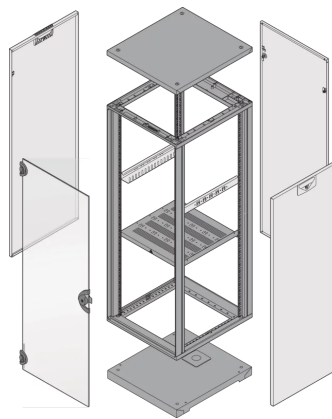

28230-173 NOVASTAR GESTELL (HEAVY DUTY), MIT UNIVERSALHOLMEN VORNE,
34 HE, 553 MM, 800 T

KEY FEATURES

Novastar Frame, Universal Heavy-Duty

Aluminium profile, RAL 7021, including grounding

Statische Traglast 400 kg

Höhe: 34 HE

Höhe: 1567 mm

Breite (mm): 553 mm

Tiefe: 800 mm

Traglast: 400 kg

ZUSÄTZLICHE PRODUKTDDETAILS

Rahmen mit ästhetischem Aluminiumprofil mit 400 kg statischer Tragfähigkeit. 19 Zoll Holm in den Rahmen eingebaut.