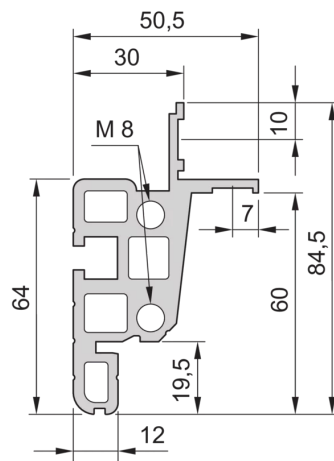

28230-179 NOVASTAR GESTELL (HEAVY DUTY), MIT UNIVERSALHOLMEN VORNE,
38 HE, 553 MM, 900 T

KEY FEATURES

Novastar Frame, Universal Heavy-Duty

Aluminium profile, RAL 7021, including grounding

Statische Traglast 400 kg

Höhe: 38 HE

Höhe: 1745 mm

Breite (mm): 553 mm

Tiefe: 900 mm

Traglast: 400 kg

ZUSÄTZLICHE PRODUKTDDETAILS

Rahmen mit ästhetischem Aluminiumprofil mit 400 kg statischer Tragfähigkeit. 19 Zoll Holm in den Rahmen eingebaut.