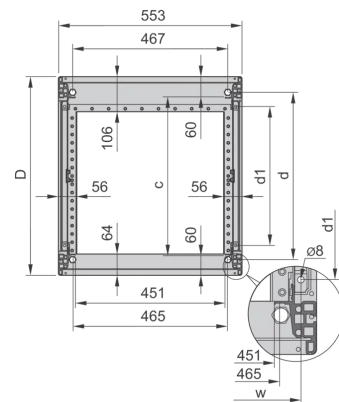

28230-179 NOVASTAR GESTELL (HEAVY DUTY), MIT UNIVERSALHOLMEN VORNE,
38 HE, 553 MM, 900 T

KEY FEATURES

Novastar Frame, Universal Heavy-Duty

Aluminium profile, RAL 7021, including grounding

Statische Traglast 400 kg

Höhe: 38 HE

Höhe: 1745 mm

Breite (mm): 553 mm

Tiefe: 900 mm

Traglast: 400 kg

ZUSÄTZLICHE PRODUKTDDETAILS

Rahmen mit ästhetischem Aluminiumprofil mit 400 kg statischer Tragfähigkeit. 19 Zoll Holm in den Rahmen eingebaut.