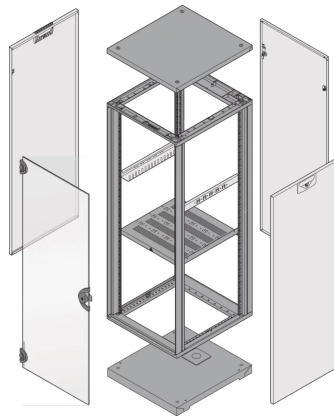

28230-179 NOVASTAR GESTELL (HEAVY DUTY), MIT UNIVERSALHOLMEN VORNE,
38 HE, 553 MM, 900 T

KEY FEATURES

Novastar Frame, Universal Heavy-Duty

Aluminium profile, RAL 7021, including grounding

Statische Traglast 400 kg

Höhe: 38 HE

Höhe: 1745 mm

Breite (mm): 553 mm

Tiefe: 900 mm

Traglast: 400 kg

ZUSÄTZLICHE PRODUKTDDETAILS

Rahmen mit ästhetischem Aluminiumprofil mit 400 kg statischer Tragfähigkeit. 19 Zoll Holm in den Rahmen eingebaut.