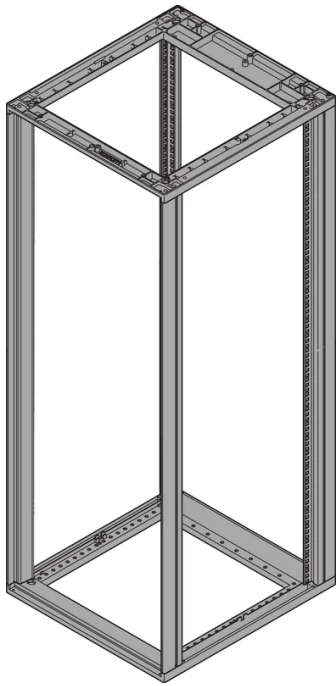

28230-179 NOVASTAR GESTELL (HEAVY DUTY), MIT UNIVERSALHOLMEN VORNE,
38 HE, 553 MM, 900 T

KEY FEATURES

Novastar Frame, Universal Heavy-Duty

Aluminium profile, RAL 7021, including grounding

Statische Traglast 400 kg

Höhe: 38 HE

Höhe: 1745 mm

Breite (mm): 553 mm

Tiefe: 900 mm

Traglast: 400 kg

ZUSÄTZLICHE PRODUKTDDETAILS

Rahmen mit ästhetischem Aluminiumprofil mit 400 kg statischer Tragfähigkeit. 19 Zoll Holm in den Rahmen eingebaut.