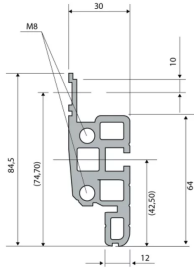

28230-179 NOVASTAR GESTELL (HEAVY DUTY), MIT UNIVERSALHOLMEN VORNE,
38 HE, 553 MM, 900 T

KEY FEATURES

Novastar Frame, Universal Heavy-Duty

Aluminium profile, RAL 7021, including grounding

Statische Traglast 400 kg

Höhe: 38 HE

Höhe: 1745 mm

Breite (mm): 553 mm

Tiefe: 900 mm

Traglast: 400 kg

ZUSÄTZLICHE PRODUKTDDETAILS

Rahmen mit ästhetischem Aluminiumprofil mit 400 kg statischer Tragfähigkeit. 19 Zoll Holm in den Rahmen eingebaut.