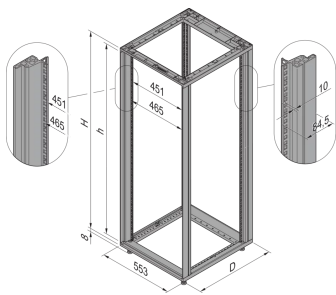

28230-179 NOVASTAR GESTELL (HEAVY DUTY), MIT UNIVERSALHOLMEN VORNE,
38 HE, 553 MM, 900 T

KEY FEATURES

Novastar Frame, Universal Heavy-Duty

Aluminium profile, RAL 7021, including grounding

Statische Traglast 400 kg

Höhe: 38 HE

Höhe: 1745 mm

Breite (mm): 553 mm

Tiefe: 900 mm

Traglast: 400 kg

ZUSÄTZLICHE PRODUKTDDETAILS

Rahmen mit ästhetischem Aluminiumprofil mit 400 kg statischer Tragfähigkeit. 19 Zoll Holm in den Rahmen eingebaut.