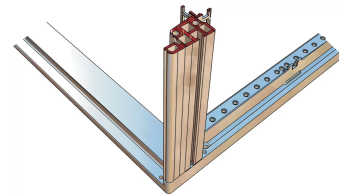

28230-179 NOVASTAR GESTELL (HEAVY DUTY), MIT UNIVERSALHOLMEN VORNE,
38 HE, 553 MM, 900 T

KEY FEATURES

Novastar Frame, Universal Heavy-Duty

Aluminium profile, RAL 7021, including grounding

Statische Traglast 400 kg

PRODUKTMERKMALE

Produkttyp: Schrankrahmen

Produktfamilie: Novastar

Typ: Universal

Material: Aluminium

Rahmenmaterial: Aluminium

Farbe: Schwarzgrau

Farbecode: RAL 7021

Höhe: 38 HE

Höhe: 1745 mm

Breite (mm): 553 mm

Tiefe: 900 mm

Traglast: 400 kg

ZUSÄTZLICHE PRODUKTDDETAILS

Rahmen mit ästhetischem Aluminiumprofil mit 400 kg statischer Tragfähigkeit. 19 Zoll Holm in den Rahmen eingebaut.