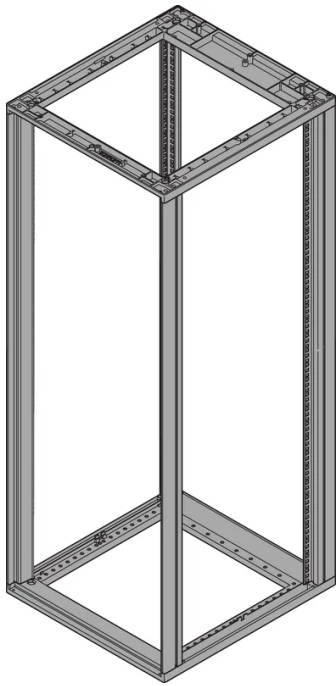

28230-180 NOVASTAR GESTELL (HEAVY DUTY), MIT UNIVERSALHOLMEN VORNE,  
38 HE, 553 MM, 1000 T

## KEY FEATURES

---

Novastar Frame, Universal Heavy-Duty

Aluminium profile, RAL 7021, including grounding

Statische Traglast 400 kg

Farbecode: RAL 7021

Höhe: 38 HE

Höhe: 1745 mm

Breite (mm): 553 mm

Tiefe: 1000 mm

Traglast: 400 kg

## ZUSÄTZLICHE PRODUKTDDETAILS

---

Rahmen mit ästhetischem Aluminiumprofil mit 400 kg statischer Tragfähigkeit. 19 Zoll Holm in den Rahmen eingebaut.