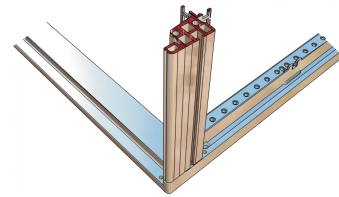

28230-180 NOVASTAR GESTELL (HEAVY DUTY), MIT UNIVERSALHOLMEN VORNE,  
38 HE, 553 MM, 1000 T

## KEY FEATURES

---

Novastar Frame, Universal Heavy-Duty

Aluminium profile, RAL 7021, including grounding

Statische Traglast 400 kg