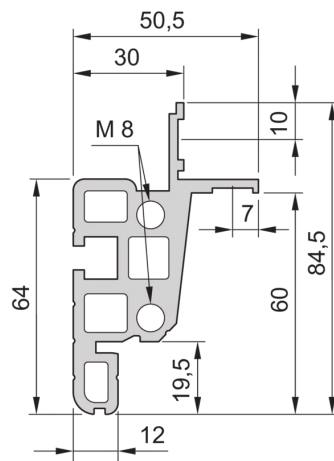

28230-180 NOVASTAR GESTELL (HEAVY DUTY), MIT UNIVERSALHOLMEN VORNE,  
38 HE, 553 MM, 1000 T

Farbecode: RAL 7021

Höhe: 38 HE

Höhe: 1745 mm

Breite (mm): 553 mm

Tiefe: 1000 mm

Traglast: 400 kg

## ZUSÄTZLICHE PRODUKTDDETAILS

---

Rahmen mit ästhetischem Aluminiumprofil mit 400 kg statischer Tragfähigkeit. 19 Zoll Holm in den Rahmen eingebaut.