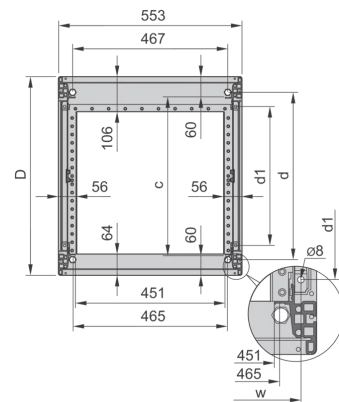

28230-180 NOVASTAR GESTELL (HEAVY DUTY), MIT UNIVERSALHOLMEN VORNE,  
38 HE, 553 MM, 1000 T

Farbecode: RAL 7021

Höhe: 38 HE

Höhe: 1745 mm

Breite (mm): 553 mm

Tiefe: 1000 mm

Traglast: 400 kg

## ZUSÄTZLICHE PRODUKTDDETAILS

---

Rahmen mit ästhetischem Aluminiumprofil mit 400 kg statischer Tragfähigkeit. 19 Zoll Holm in den Rahmen eingebaut.