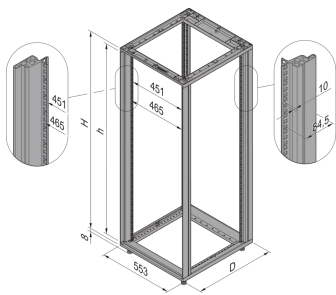

28230-180 NOVASTAR GESTELL (HEAVY DUTY), MIT UNIVERSALHOLMEN VORNE,  
38 HE, 553 MM, 1000 T

Farbecode: RAL 7021

Höhe: 38 HE

Höhe: 1745 mm

Breite (mm): 553 mm

Tiefe: 1000 mm

Traglast: 400 kg