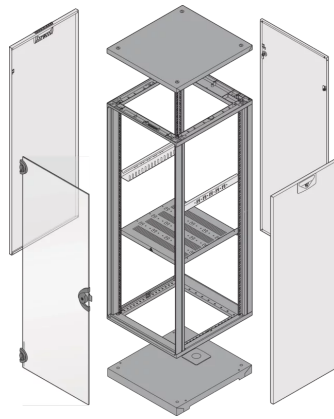

28230-180 NOVASTAR GESTELL (HEAVY DUTY), MIT UNIVERSALHOLMEN VORNE,  
38 HE, 553 MM, 1000 T

Farbecode: RAL 7021

Höhe: 38 HE

Höhe: 1745 mm

Breite (mm): 553 mm

Tiefe: 1000 mm

Traglast: 400 kg