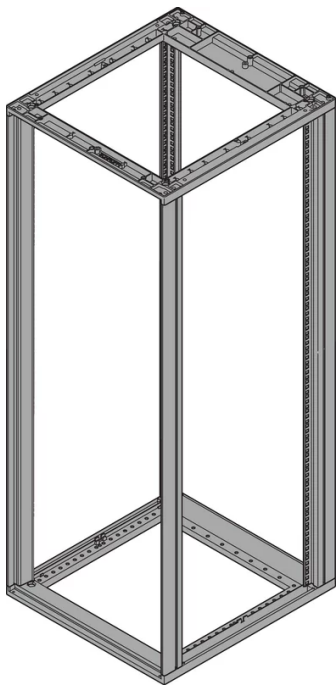

28230-187 NOVASTAR GESTELL (HEAVY DUTY), MIT UNIVERSALHOLMEN VORNE,
 47 HE, 553 MM, 600 T

KEY FEATURES

Novastar Frame, Universal Heavy-Duty

Aluminium profile, RAL 7021, including grounding

Statische Traglast 400 kg

Höhe: 47 HE

Höhe: 2145 mm

Breite (mm): 553 mm

Tiefe: 600 mm

Traglast: 400 kg

ZUSÄTZLICHE PRODUKTDDETAILS

Rahmen mit ästhetischem Aluminiumprofil mit 400 kg statischer Tragfähigkeit. 19 Zoll Holm in den Rahmen eingebaut.