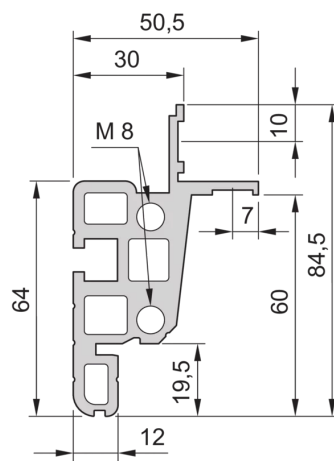

28230-187 NOVASTAR GESTELL (HEAVY DUTY), MIT UNIVERSALHOLMEN VORNE,
 47 HE, 553 MM, 600 T

KEY FEATURES

Novastar Frame, Universal Heavy-Duty

Aluminium profile, RAL 7021, including grounding

Statische Traglast 400 kg

Höhe: 47 HE

Höhe: 2145 mm

Breite (mm): 553 mm

Tiefe: 600 mm

Traglast: 400 kg

ZUSÄTZLICHE PRODUKTDDETAILS

Rahmen mit ästhetischem Aluminiumprofil mit 400 kg statischer Tragfähigkeit. 19 Zoll Holm in den Rahmen eingebaut.