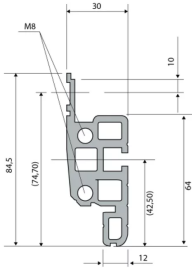

28230-187 NOVASTAR GESTELL (HEAVY DUTY), MIT UNIVERSALHOLMEN VORNE,
 47 HE, 553 MM, 600 T

KEY FEATURES

Novastar Frame, Universal Heavy-Duty

Aluminium profile, RAL 7021, including grounding

Statische Traglast 400 kg

Höhe: 47 HE

Höhe: 2145 mm

Breite (mm): 553 mm

Tiefe: 600 mm

Traglast: 400 kg

ZUSÄTZLICHE PRODUKTDDETAILS

Rahmen mit ästhetischem Aluminiumprofil mit 400 kg statischer Tragfähigkeit. 19 Zoll Holm in den Rahmen eingebaut.