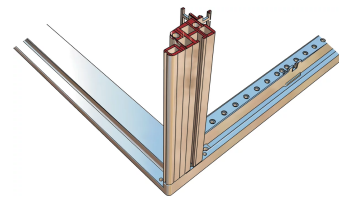

28230-187 NOVASTAR GESTELL (HEAVY DUTY), MIT UNIVERSALHOLMEN VORNE,
 47 HE, 553 MM, 600 T

KEY FEATURES

Novastar Frame, Universal Heavy-Duty

Aluminium profile, RAL 7021, including grounding

Statische Traglast 400 kg

Höhe: 47 HE

Höhe: 2145 mm

Breite (mm): 553 mm

Tiefe: 600 mm

Traglast: 400 kg

ZUSÄTZLICHE PRODUKTDDETAILS

Rahmen mit ästhetischem Aluminiumprofil mit 400 kg statischer Tragfähigkeit. 19 Zoll Holm in den Rahmen eingebaut.