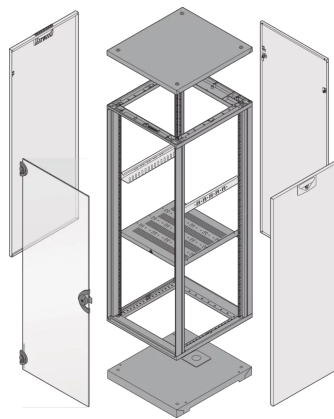

28230-187 NOVASTAR GESTELL (HEAVY DUTY), MIT UNIVERSALHOLMEN VORNE,
 47 HE, 553 MM, 600 T

KEY FEATURES

Novastar Frame, Universal Heavy-Duty

Aluminium profile, RAL 7021, including grounding

Statische Traglast 400 kg

Höhe: 47 HE

Höhe: 2145 mm

Breite (mm): 553 mm

Tiefe: 600 mm

Traglast: 400 kg

ZUSÄTZLICHE PRODUKTDDETAILS

Rahmen mit ästhetischem Aluminiumprofil mit 400 kg statischer Tragfähigkeit. 19 Zoll Holm in den Rahmen eingebaut.