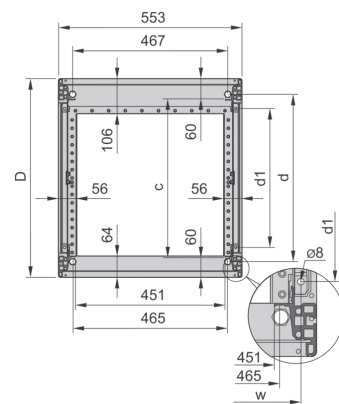

28230-187 NOVASTAR GESTELL (HEAVY DUTY), MIT UNIVERSALHOLMEN VORNE,
 47 HE, 553 MM, 600 T

KEY FEATURES

Novastar Frame, Universal Heavy-Duty

Aluminium profile, RAL 7021, including grounding

Statische Traglast 400 kg

Höhe: 47 HE

Höhe: 2145 mm

Breite (mm): 553 mm

Tiefe: 600 mm

Traglast: 400 kg

ZUSÄTZLICHE PRODUKTDDETAILS

Rahmen mit ästhetischem Aluminiumprofil mit 400 kg statischer Tragfähigkeit. 19 Zoll Holm in den Rahmen eingebaut.