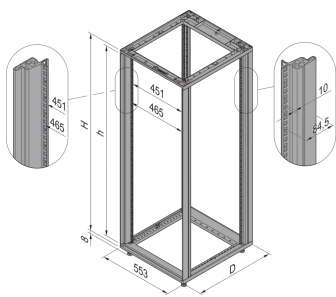

28230-187 NOVASTAR GESTELL (HEAVY DUTY), MIT UNIVERSALHOLMEN VORNE,
 47 HE, 553 MM, 600 T

KEY FEATURES

Novastar Frame, Universal Heavy-Duty

Aluminium profile, RAL 7021, including grounding

Statische Traglast 400 kg

Höhe: 47 HE

Höhe: 2145 mm

Breite (mm): 553 mm

Tiefe: 600 mm

Traglast: 400 kg

ZUSÄTZLICHE PRODUKTDDETAILS

Rahmen mit ästhetischem Aluminiumprofil mit 400 kg statischer Tragfähigkeit. 19 Zoll Holm in den Rahmen eingebaut.