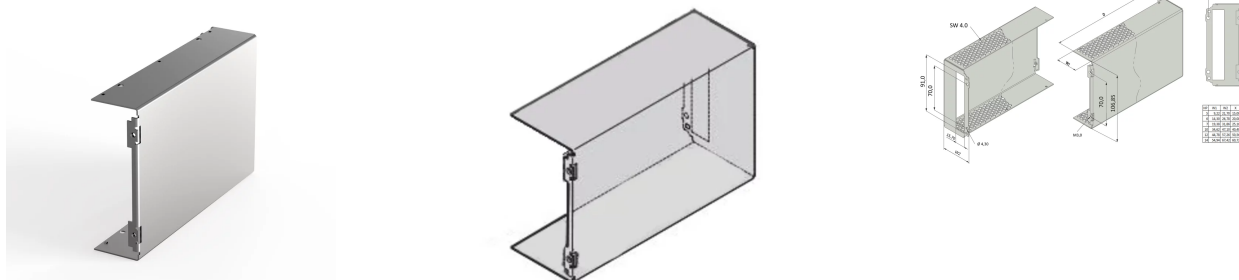

34812-059 FESTE HAUBE FÜR RAHMENTYP PIU, 3 HE, 12 TE, 167 D

KEY FEATURES

Geschlossenes Design

Rückseite mit Ausbruch für einen Steckverbinder (DE 60603-2)

PRODUKTMERKMALE

Produkttyp: Seitenwand

Typ: Geschlossen

Anzahl pro Packung: 10

Tiefe: 167 mm

ZUSÄTZLICHE PRODUKTDDETAILS

Feste Haube verhindert das Eindringen mechanischer Teile.

Nordamerika

All locations

+1.763.422.2661

Chat with us: