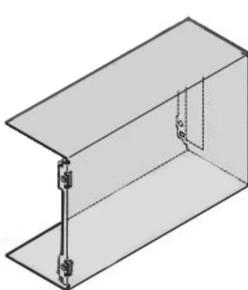

34812-558 FESTE HAUBE FÜR RAHMENTYP PIU, 6 HE, 10 TE, 167 D

KEY FEATURES

Geschlossenes Design

Rückseite mit Ausbruch für einen Steckverbinder (DE 60603-2)

PRODUKTMERKMALE

Produkttyp: Seitenwand

Typ: Geschlossen

Anzahl pro Packung: 10

Tiefe: 167 mm

ZUSÄTZLICHE PRODUKTDDETAILS

Feste Haube verhindert das Eindringen mechanischer Teile.

Nordamerika

All locations

+1.763.422.2661

Chat with us: