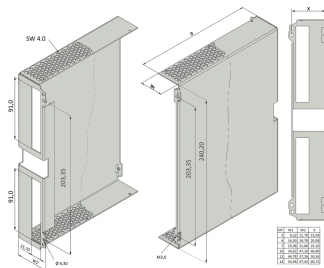

34812-558 FESTE HAUBE FÜR RAHMENTYP PIU, 6 HE, 10 TE, 167 D

KEY FEATURES

Geschlossenes Design

Rückseite mit Ausbruch für einen Steckverbinder (DE 60603-2)

PRODUKTMERKMALE

Produkttyp: Seitenwand

Typ: Geschlossen

Anzahl pro Packung: 10

Tiefe: 167 mm

ZUSÄTZLICHE PRODUKTDDETAILS

Feste Haube verhindert das Eindringen mechanischer Teile.

Nordamerika

All locations

+1.763.422.2661

Chat with us: