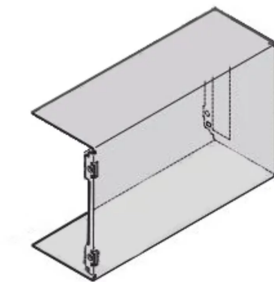

### KEY FEATURES

Geschlossenes Design

Rückseite mit Ausbruch für einen Steckverbinder (DE 60603-2)

### PRODUKTMERKMALE

Produkttyp: Seitenwand

Typ: Geschlossen

Anzahl pro Packung: 10

Tiefe: 227 mm