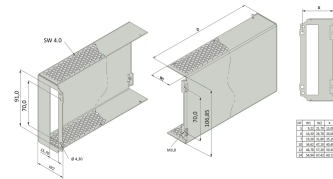

### KEY FEATURES

Geschlossenes Design

Rückseite mit Ausbruch für einen Steckverbinder (DE 60603-2)

### PRODUKTMERKMALE

Produkttyp: Seitenwand

Typ: Geschlossen

Anzahl pro Packung: 10

Tiefe: 227 mm