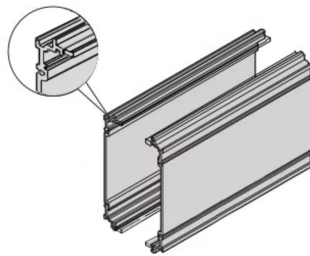

34813-300 SEITENWANDPROFIL FÜR KASSETTEN, ANSCHRAUBOPTION, 3 HE, T = 227 MM, SYMMETRISCH

KEY FEATURES

Integrierte seitliche Nut zur Aufnahme einer Leiterplatte

Seitenwand zum Aufbau einer Kasette besteht aus einem Al-Profil

Obere / untere Blende kann angeschraubt werden

PRODUKTMERKMALE

Produkttyp: Seitenwand

Typ: geschraubt

Höhe: 3 HE

Länge: 220 mm

Leiterplatten-Längenmetrik: 227 mm

Material: Aluminiumprofil

Anzahl pro Packung: 10

Höhe: 111,15 mm

Breite (mm): 178 mm

ZUSÄTZLICHE PRODUKTDDETAILS

Seitenwand für Kasette.

Bitte beachten Sie, dass Lieferungen nur in den jeweils angegebenen LLG (Lieferlosgrößen), LLG z. B. 5 Stück, 10 Stück, 50 Stück usw.) möglich sind. Davon abweichende Bestellmengen (z. B. 2 Stück) werden auf die nächst mögliche lieferbare Menge = Lieferlosgröße (LLG) abgeändert.