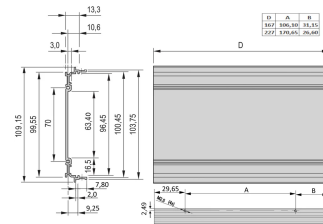

34813-300 SEITENWANDPROFIL FÜR KASSETTEN, ANSCHRAUBOPTION, 3 HE, T = 227 MM, SYMMETRISCH

KEY FEATURES

Integrierte seitliche Nut zur Aufnahme einer Leiterplatte

Seitenwand zum Aufbau einer Kasette besteht aus einem Al-Profil

Obere / untere Blende kann angeschraubt werden

PRODUKTMERKMALE

Produkttyp: Seitenwand

Typ: geschraubt

Höhe: 3 HE

Länge: 220 mm

Leiterplatten-Längenmetrik: 227 mm

Material: Aluminiumprofil

Anzahl pro Packung: 10

Höhe: 111,15 mm

Breite (mm): 178 mm

ZUSÄTZLICHE PRODUKTDDETAILS

Seitenwand für Kasette.

Bitte beachten Sie, dass Lieferungen nur in den jeweils angegebenen LLG (Lieferlosgrößen), LLG z. B. 5 Stück, 10 Stück, 50 Stück usw.) möglich sind. Davon abweichende Bestellmengen (z. B. 2 Stück) werden auf die nächst mögliche lieferbare Menge = Lieferlosgröße (LLG) abgeändert.