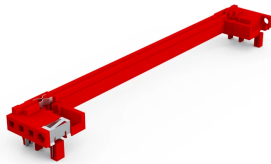

24568-850 FÜHRUNGSSCHIENE MIT CODIERUNG, VORMONTIERTE ESD-CLIPS,
PC, 160 MM, 2 MM NUTBREITE, ROT, OBEN

KEY FEATURES

Neue Generation der kodierbaren Kunststoff-Führungsschienen zur sicheren Aufnahme von Leiterplatten oder Steckbaugruppen

Significantly increased stability, due to an optimized design and high quality material (PC)

Improved fire safety properties, fulfills EN 45545-2 requirement sets R22, R23 and R24 with HL3

"Halogen-Free", according to IEC 61249-2-21

Können an Modulschienen (Al-Profil) oder an 1,5 mm dicke Stahlblechprofilen befestigt werden

Die Führungsschiene kann an Modulschienen Typ H und R zusätzlich angeschraubt werden. Dies ermöglicht den Einsatz bei Schock und Vibrationsanwendungen (z.B. im Bahnbereich)

Vormontierter ESD-Clip für einen leitenden Kontakt zwischen Leiterplatte (PCB) und Modulschiene

Lagertemperatur: von -40 °C bis 130 °C

PRODUKTMERKMALE

Produkttyp: Führungsschiene

Typ: Codierung und vormontierte ESD-Clips