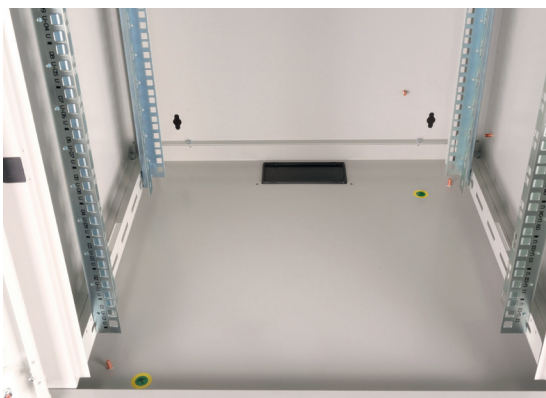

# 19-inch wandbehuizing Pro

**roline**<sup>®</sup>  
Designed for Professionals

## Data sheet

De wandbehuizingen uit de ROLINE Pro serie zijn speciaal ontworpen voor flexibele netwerkbekabeling. Elke kast heeft een kabelinvoer in het dak met een schuimrubberen afdichting. De sterke staalconstructies van de behuizingen zijn gemaakt van plaatstaal met een dikte tot 1,5 mm.

## Data sheet

Voordeur van gehard glas

Achterpaneel met kabeldoorvoer

Afneembare zijpanelen

Geïntegreerd slot

Grondplaat met kabeldoorvoer

Dak met uitsparingen voor ventilatie