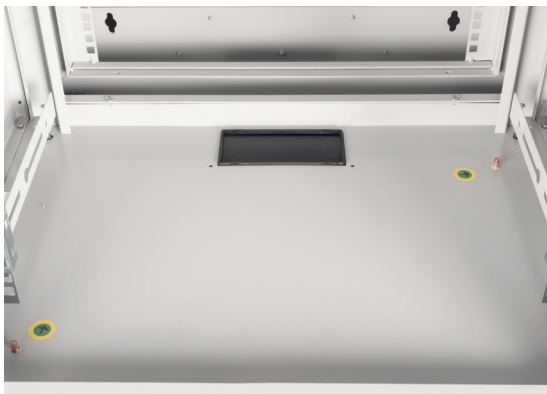

## Data sheet

De wandbehuizingen uit de ROLINE Pro serie zijn speciaal ontworpen voor flexibele netwerkbekabeling. Dankzij het geïntegreerde scharnier in het achterframe kan de behuizing naar de zijkant worden geklapt als dat nodig is. Elke behuizing heeft een kabelinvoer met een schuimrubberen afdichting in het dak. Elke behuizing bestaat uit een sterke stalen constructie van maximaal 1,5 mm dik plaatstaal en is elektrostatisch gepoedercoat in de standaardkleuren grijs (RAL 7035) en zwart (RAL 9005).

# 19-inch wandbehuizing Pro „tweedelig draaibaar“

**roline**<sup>®</sup>  
Designed for Professionals

## Data sheet

De ROLINE Pro serie biedt een veelzijdige selectie van tweedelige draaibare wandbehuizingen in verschillende hoogte-eenheden van 7 HE tot 20 HE en in de kleuren grijs (RAL 7035) en zwart (RAL 9005).

## Data sheet

Voordeur van gehard glas

Achterpaneel met kabeldoorvoer

Afneembare zijpanelen

Geïntegreerd slot

Grondplaat met kabeldoorvoer

Dak met uitsparingen voor ventilatie