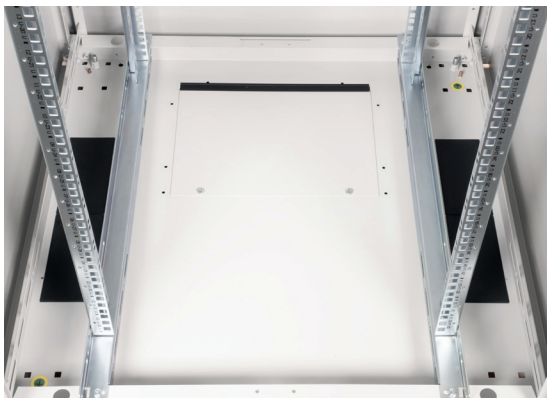

## Data sheet

De netwerkkasten uit de ROLINE Basic serie zijn ontwikkeld om een eenvoudige en bijzonder kostenefficiënte netwerkuitbreiding mogelijk te maken. Strategisch geplaatste kabelinvoeren zorgen voor een moeiteloze installatie, afhankelijk van de toepassing. Elke kast bestaat uit een sterke staalconstructie met een materiaaldikte tot 1,5 mm plaatstaal.

# 19-inch netwerkkast Basic „glazen deur“

**roline**<sup>®</sup>  
Designed for Professionals

## Data sheet

Voordeur van gehard glas

Achterpaneel zonder kabeldoorvoer

Afneembare zijpanelen

Vergrendelingsstelsel met draaibare hendel

Grondplaat met kabeldoorvoer

Dak met uitsparingen voor ventilatie