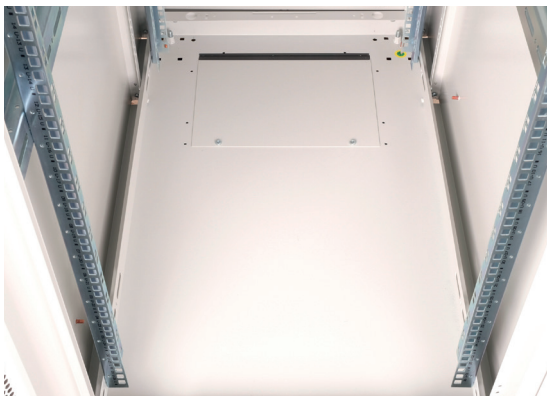

19-inch netwerkkast Basic „geperforeerde deur“

roline[®]
Designed for Professionals

Data sheet

De netwerkkasten uit de ROLINE Basic serie zijn ontwikkeld om een eenvoudige en bijzonder kostenefficiënte netwerkuitbreiding mogelijk te maken. Strategisch geplaatste kabelinvoeren zorgen voor een moeiteloze installatie, afhankelijk van de toepassing. Elke kast bestaat uit een sterke staalconstructie met een materiaaldikte tot 1,5 mm plaatstaal.

19-inch netwerkkast Basic „geperforeerde deur“

roline[®]
Designed for Professionals

Data sheet

De ROLINE Basic serie biedt een veelzijdige selectie netwerk- en serverbehuizingen in verschillende hoogte-eenheden van 26 HE tot 42 HE en in de kleuren grijs (RAL 7035) en zwart (RAL 9005).

19-inch netwerkkast Basic „geperforeerde deur“

roline[®]
Designed for Professionals

Data sheet

Voordeur gemaakt van 70% geperforeerd staal

1-punts vergrendeling op alle deuren

Afneembare zijpanelen

Vergrendelingsstelsel met draaibare hendel

Grondplaat met kabeldoorvoer

Dak met uitsparingen voor ventilatie