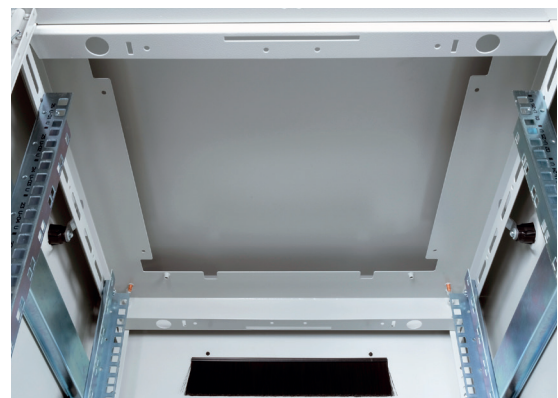

19-inch netwerkkast Pro

roline[®]
Designed for Professionals

Data sheet

De netwerkkasten uit de ROLINE Pro serie zijn ontwikkeld om bijzonder handige en flexibele netwerkbekabeling mogelijk te maken. Elke kast bestaat uit een sterke staalconstructie met een materiaaldikte tot 1,5 mm plaatstaal. Het is mogelijk om het deurscharnier te verwisselen. De kasten kunnen indien nodig ook volledig worden gedemonteerd.

Specificaties:

- Laadvermogen: 800 kg
- Voordeur gemaakt van zijdelingse metalen stijlen met veiligheidsglas
- Vergrendelingsysteem met draaibare hendel op voordeur; 1-punts vergrendeling op alle deuren
- Zijpanelen zijn afsluitbaar en verwijderbaar
- Voorgemonteerde 4 stelvoeten
- Basis met kabeldoorvoer
- Dak met uitsparing voor ventilatormodules en afneembaar deksel
- Incl. bevestigingsmateriaal
- Kleur: Lichtgrijs, RAL 7035 of Gitzwart, RAL 9005
- IP-beschermingsklasse: IP20
- Gemonteerd: Ja

19-inch netwerkkast Pro

roline[®]
Designed for Professionals

Data sheet

De ROLINE Pro serie biedt een veelzijdige selectie netwerkbehuizingen in verschillende hoogte-eenheden van 16 HE tot 47 HE

en in de kleuren grijs (RAL 7035) en zwart (RAL 9005).

19-inch netwerkkast Pro

roline[®]
Designed for Professionals

Data sheet

Voordeur van gehard glas

Achterpaneel met kabeldoorvoer

Afneembare zijpanelen

Vergrendelingsstelsel met draaibare hendel

Grondplaat met kabeldoorvoer