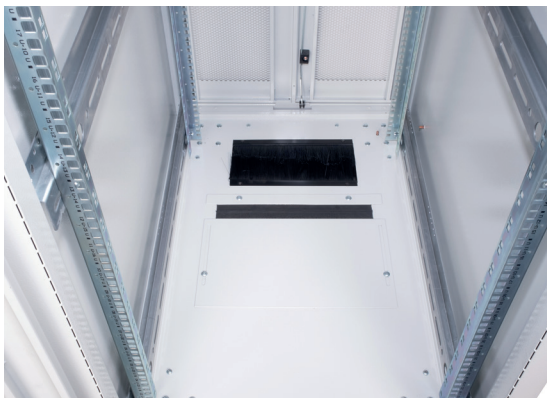

## Data sheet

De serverkasten uit de ROLINE Pro serie zijn speciaal ontwikkeld voor gemakkelijke en flexibele netwerkbekabeling. Elke kast bestaat uit een sterke staalconstructie met een materiaaldikte tot 2,0 mm. Het deurscharnier kan ook worden vervangen. De gehele constructie kan worden gedemonteerd, wat betekent dat de kasten indien nodig volledig kunnen worden verwijderd.

# 19-inch serverkasten Pro

**roline**<sup>®</sup>  
Designed for Professionals

## Data sheet

Voordeur gemaakt van 70% geperforeerd staal

Achterdeur dubbel uitgevoerd

Afneembare zijpanelen

Voordeur met draaibare hendel

Grondplaat met opschuifbare kabelinvoer

Dak met uitsparingen voor ventilatie