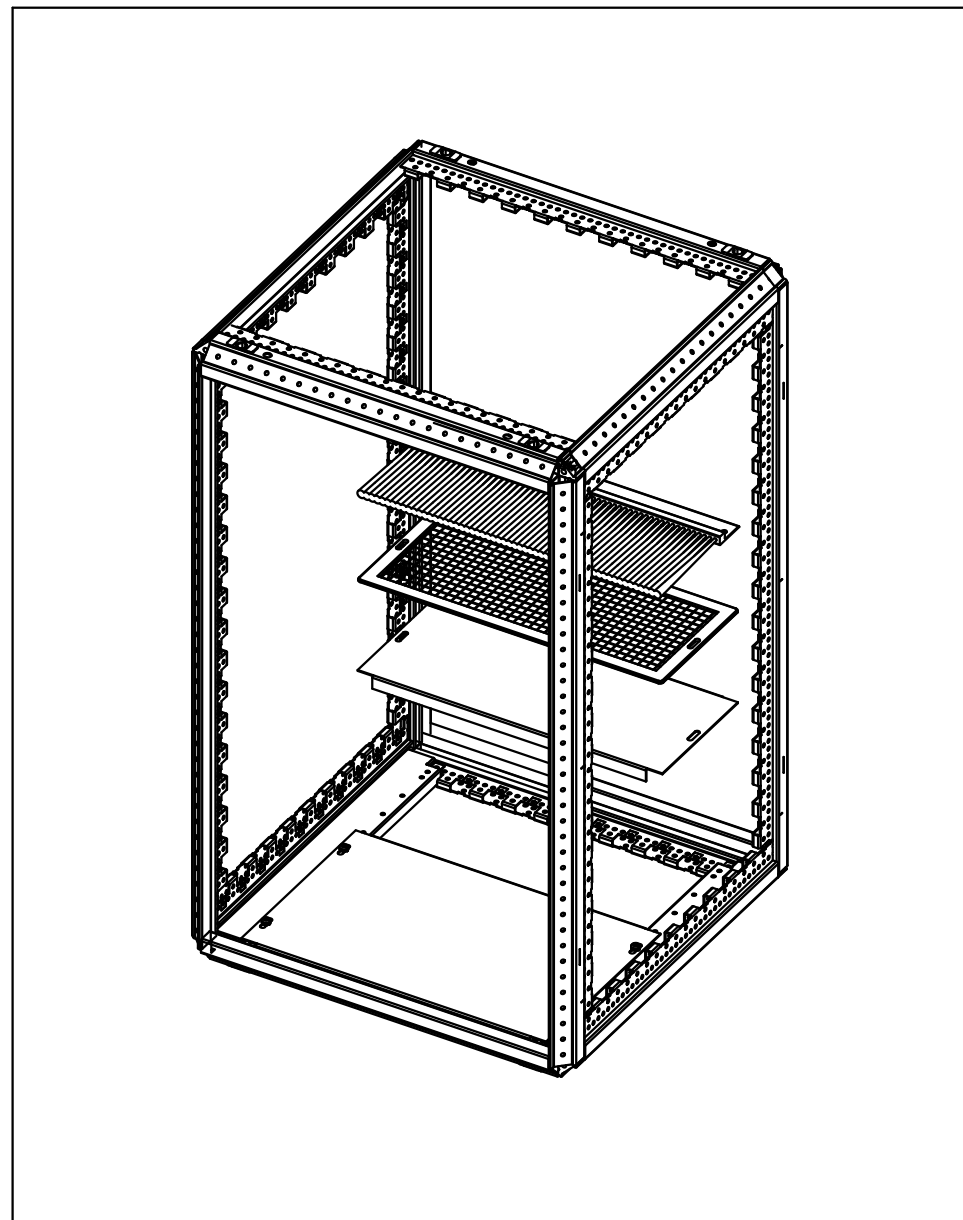

Montageanweisung  
BODENBLECH ZUBEHOER  
VAR ISTAR

Assembly instructions  
ACCESSORIES BASE PLATE  
VAR ISTAR

Instructions de montage  
ACCESSOIRES TOLE DE FOND  
VAR ISTAR

1 (2x)

ABDECKBLECH

BASE PLATE

TOLE DE FOND

kleiner Abbug  
small bend  
petit pli

grosser Abbug  
big bend  
grand pli

FILTER

FILTER

FILTRE

BÜRSTENLEISTE

BRUSH STRIP

JOINT BALAI