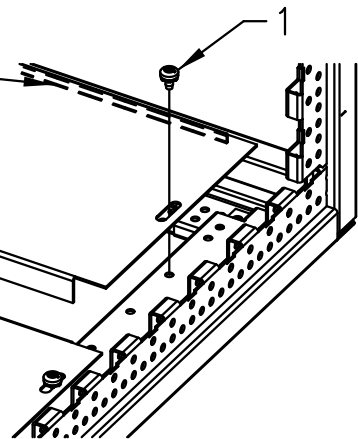

Montageanweisung  
BODENBLECH ZUBEHOER  
VAR ISTAR

Assembly instructions  
ACCESSORIES BASE PLATE  
VAR ISTAR

Instructions de montage  
ACCESSOIRES TOLE DE FOND  
VAR ISTAR

1 (2x)

ABDECKBLECH

BASE PLATE

TOLE DE FOND

kleiner Abbug  
small bend  
petit pli

grosser Abbug  
big bend  
grand pli

FILTER

FILTER

FILTRE

BÜRSTENLEISTE

BRUSH STRIP

JOINT BALAI