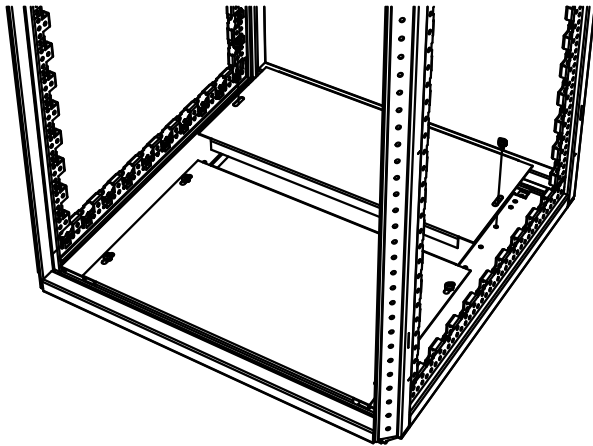

Montageanweisung  
BODENBLECH ZUBEHOER  
VAR ISTAR

Assembly instructions  
ACCESSORIES BASE PLATE  
VAR ISTAR

Instructions de montage  
ACCESSOIRES TOLE DE FOND  
VAR ISTAR

1 (2x)

ABDECKBLECH

BASE PLATE

TOLE DE FOND

kleiner Abbug  
small bend  
petit pli

grosser Abbug  
big bend  
grand pli

FILTER

FILTER

FILTRE

BÜRSTENLEISTE

BRUSH STRIP

JOINT BALAI