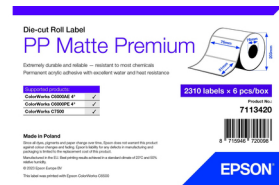

## Epson 7113420 printeretiket Wit Zelfklevend printerlabel

Merk : Epson

Artikelcode: 7113420

Productnaam : 7113420

Epson 7113420. Kleur van het product: Wit, Label type: Zelfklevend printerlabel, Soort: Gestanste etiket. Labelbreedte: 7,6 cm, Labelhoogte: 5,1 cm, Maximum roll diameter: 20,3 cm. Labels/pack: 13860 stuk(s), Labels per rol: 2310 stuk(s). Land van herkomst: Polen

Features		Features	
Product colour *	White	Compatible products	ColorWorks C6000AE 4* ColorWorks C6000PE 4* ColorWorks C7500
Label type	Self-adhesive printer label	<b>Weight &amp; dimensions</b>	
Type	Die-cut label	Label width	7.6 cm
Format	Roll	Label height	5.1 cm
Print technology	Inkjet	Maximum roll diameter	20.3 cm
Adhesive material	Acrylic	Core diameter	7.6 cm
Adhesive type	Permanent	<b>Packaging content</b>	
Finish type	Matte	Labels per pack *	13860 pc(s)
Purpose	Universal	Rolls per pack	6
Shape	Rectangle	Labels per roll	2310 pc(s)
Water-resistant	✓	<b>Other features</b>	
Heat-resistant	✓	Country of origin	Poland