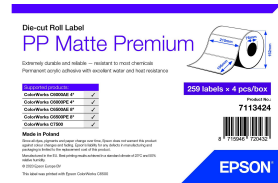

Epson 7113424 printeretiket Wit Zelfklevend printerlabel

Merk : Epson

Artikelcode: 7113424

Productnaam : 7113424

Epson 7113424. Kleur van het product: Wit, Label type: Zelfklevend printerlabel, Soort: Gestanste etiket. Labelbreedte: 21 cm, Labelhoogte: 10,5 cm, Maximum roll diameter: 15,2 cm. Labels/pack: 1036 stuk(s), Labels per rol: 259 stuk(s). Land van herkomst: Polen

Kenmerken		Kenmerken	
Kleur van het product *	Wit	Compatibele producten	ColorWorks C6000AE 4* ColorWorks C6000PE 4* ColorWorks C7500 ColorWorks C6500AE 8* ColorWorks C6500PE 8*
Label type	Zelfklevend printerlabel		
Soort	Gestanste etiket		
Formaat	Rol		
Printtechnologie	Inkjet		
Kleefmiddel	Acryl		
Type kleefmiddel	Permanent		
Type finish	Mat		
Bedoeld voor	Universeel		
Vorm	Rechthoek		
Waterbestendig	✓		
Warmtebestendig	✓		
		Gewicht en omvang	
		Labelbreedte	21 cm
		Labelhoogte	10,5 cm
		Maximum roll diameter	15,2 cm
		Core diameter	7,6 cm
		Inhoud van de verpakking	
		Labels/pack *	1036 stuk(s)
		Rollen per pak	4
		Labels per rol	259 stuk(s)
		Overige specificaties	
		Land van herkomst	Polen