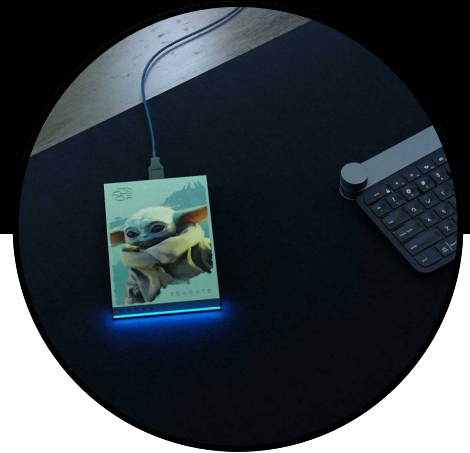

Gegevensoverzicht

Grogu™ Drive Special Edition FireCuda externe harde schijf

Verzamel de officieel gelicentieerde Grogu™ Drive en aanschouw de Melkweg met verwondering. Deze Special Edition FireCuda externe harde schijf is geïnspireerd op de wereld van *The Mandalorian™* en verfraaid met de charismatische uitstraling van het Kind. De blauwe ledverlichting geeft uw collectie bovendien een krachtige gloed. En met zijn grote capaciteit is deze kleine schijf voor verzamelaars ook ideaal voor al uw games, media en bestanden.

Belangrijkste kenmerken

Deze externe harde schijf is geïnspireerd op Grogu™ uit *The Mandalorian*.

Deze schijf voor verzamelaars is geïnspireerd op *The Mandalorian* en heeft dezelfde wonderlijke uitstraling als Grogu.

Standaard uitgerust met blauwe ledverlichting die geïnspireerd is op The Force.

Creëer de ideale gamingsfeer met de ingebouwde instelbare RGB-ledverlichting.¹

Werkt met pc, Mac, PlayStation en Xbox.²

Een iconisch design dat mooi aansluit bij de Star Wars-verzameling in uw kantoor, woonkamer of gamingroom.