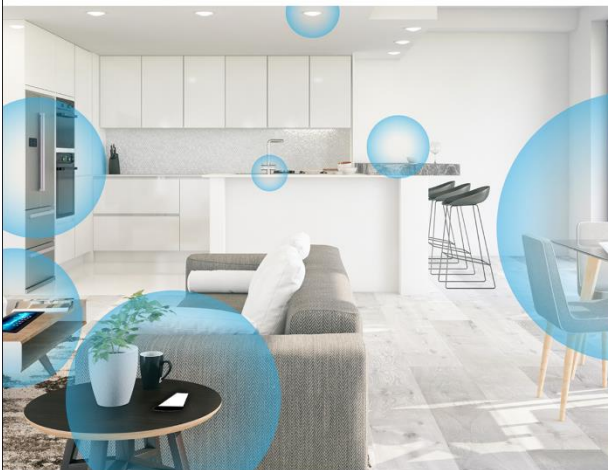

Belangrijkste functies van de EAX15

Dual-Band WiFi 6
Tot 1,8 Gbps

Mesh-netwerken
Voor naadloos roamen via een WiFi-router
Geoptimaliseerd voor WiFi 6-routers en
-apparaten

One Gigabit Ethernet-poort
om bekabelde apparaten in de buurt aan te
sluiten

MU-MIMO- en OFDMA-technologie
Verhoogde gelijktijdige gegevensstreaming

**Onopvallende aansluiting op
wandcontactdoos**
Blijft uit het zicht

WiFi 6

Naadloos roamen met uw
Naam bestaand netwerk