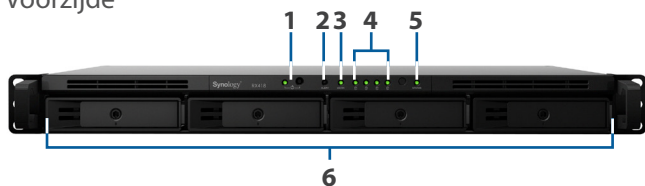

Hardware-overzicht

Voorzijde