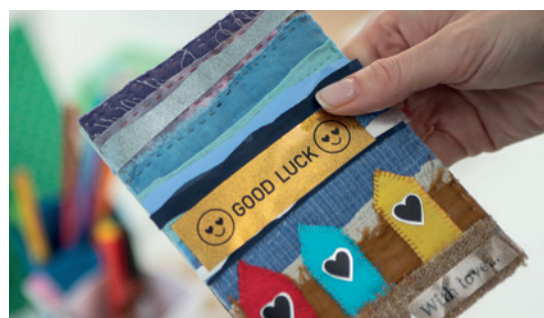

Premium labels

Geweldig voor geschenken, evenementen en huwelijkscadeaus - met een stijlvolle en luxueuze afwerking.

- Keuze uit zwart op glitter goud of wit op glitter zilver
- Gelamineerd, dus extreem duurzaam in dagelijks gebruik