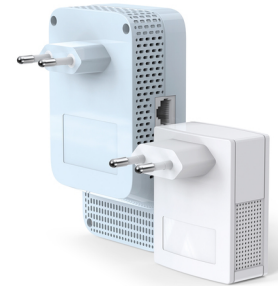

TP-Link TL-WPA1000 KIT PowerLine-netwerkadapter 1000 Mbit/s Ethernet LAN Wifi Wit

Merk : TP-Link

Artikelcode: TL-WPA1000 KIT

Productnaam : TL-WPA1000 KIT

TP-Link TL-WPA1000 KIT. Maximale overdrachtsnelheid van gegevens: 1000 Mbit/s, Netwerkstandaard: IEEE 1901, IEEE 802.11a, IEEE 802.11ac, IEEE 802.11b, IEEE 802.11g, IEEE 802.11n, IEEE 802.3, IEEE..., Stekker: Type C. Kleur van het product: Wit, Soort antenne: Intern. Ondersteunt Windows: Windows 10, Windows 11, Windows 8, Windows 8.1, Windows Vista, Windows XP, Ondersteunt Mac-besturingssysteem: MacOS. Meegeleverde kabels: LAN (RJ-45)

Prestatie		Prestatie	
Maximale overdrachtsnelheid van gegevens *	1000 Mbit/s	Plug and play	✓
Ethernet LAN *	✓	Design	
Interfacetype Ethernet LAN	Gigabit Ethernet	Soort antenne	Intern
Ethernet LAN, data-overdrachtsnelheden	10,100,1000 Mbit/s	LED-indicatoren	✓
Aantal Ethernet LAN (RJ-45)-poorten	1	Kleur van het product *	Wit
Wifi *	✓	Minimale systeemeisen	
Wifi-standaard	Wi-Fi 5 (802.11ac)	Ondersteunt Windows	Windows 10, Windows 11, Windows 8, Windows 8.1, Windows Vista, Windows XP
Wi-Fi-standaarden	802.11a, 802.11ad, 802.11b, 802.11g, Wi-Fi 4 (802.11n), Wi-Fi 5 (802.11ac)	Ondersteunt Linux	✓
Netwerkstandaard *	IEEE 1901, IEEE 802.11a, IEEE 802.11ac, IEEE 802.11b, IEEE 802.11g, IEEE 802.11n, IEEE 802.3, IEEE 802.3ab, IEEE 802.3u	Mac-compatibiliteit	✓
Stekker *	Type C	Ondersteunt Mac-besturingssysteem	MacOS
Ingebouwd stopcontact *	✓	Eisen aan de omgeving	
PowerLine standaard	HomePlug AV2	Bedrijfstemperatuur (T-T)	0 - 40 °C
Modulatie	OFDM	Relatieve vochtigheid in bedrijf (V-V)	10 - 90 procent
Ondersteunde beveiligingsalgoritmen	128-bit AES, WEP, WPA-PSK, WPA2-PSK	Technische details	
Maximale afstand	300 m	Duurzaamheidscertificaten	CE, RoHS
		Inhoud van de verpakking	
		Meegeleverde kabels	LAN (RJ-45)