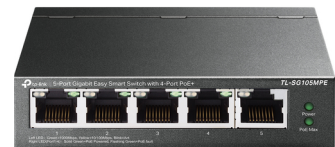

TP-Link TL-SG105MPE netwerk-switch L2 Gigabit Ethernet (10/100/1000) Power over Ethernet (PoE) Zwart

Merk : TP-Link

Artikelcode: TL-SG105MPE

Productnaam : TL-SG105MPE

TP-Link TL-SG105MPE. Switch-laag: L2. Type basis-switching RJ-45 Ethernet-poorten: Gigabit Ethernet (10/100/1000), Aantal basis-switching RJ-45 Ethernet-poorten: 5. MAC-adrestabel: 2000 entries, Switchingcapaciteit: 10 Gbit/s. Netwerkstandaard: IEEE 802.1Q, IEEE 802.1p, IEEE 802.3ab, IEEE 802.3af, IEEE 802.3at, IEEE 802.3i, IEEE 802.3u, IEEE.... DC voltage input: 53.5 V. Power over Ethernet (PoE)

Beheerfuncties		Design	
Switch-laag	L2	Rack-montage *	✗
Web-gebaseerd management	✓	Kleur van het product	Zwart
Poorten & interfaces		Energie	
Aantal basis-switching RJ-45 Ethernet-poorten *	5	Stroombron *	DC/PoE
Type basis-switching RJ-45 Ethernet-poorten *	Gigabit Ethernet (10/100/1000)	Vermogenstoevoer inclusief *	✓
Netwerk		AC-ingangsspanning	100 - 240 V
Netwerkstandaard *	IEEE 802.1Q, IEEE 802.1p, IEEE 802.3ab, IEEE 802.3af, IEEE 802.3at, IEEE 802.3i, IEEE 802.3u, IEEE 802.3x	AC-ingangsfrequentie	50 - 60 Hz
10G support *	✗	DC voltage input	53.5 V
Port mirroring	✓	Vermogensverbruik (max)	137,01 W
Broadcast stormbeheer	✓	Power over Ethernet (PoE)	
Rate limiting	✓	Power over Ethernet (PoE) *	✓
Data-uitwisseling		Totaal Power over Ethernet (PoE)-budget	120 W
Switchingcapaciteit *	10 Gbit/s	Eisen aan de omgeving	
Verzending snelheid	7,44 Mpps	Bedrijfstemperatuur (T-T)	0 - 40 °C
MAC-adrestabel *	2000 entries	Temperatuur bij opslag	-40 - 70 °C
Statische route	✓	Relatieve vochtigheid in bedrijf (V-V)	10 - 90 procent
Jumbo Frames ondersteuning	✓	Luchtvochtigheid bij opslag	5 - 95 procent
Jumbo frames	16	Gewicht en omvang	
Beveiliging		Breedte	99,8 mm
IGMP snooping	✓	Diepte	98 mm
Bescherming lus	✓	Hoogte	25 mm
		Verpakking	
		Meegeleverde kabels	LAN (RJ-45)