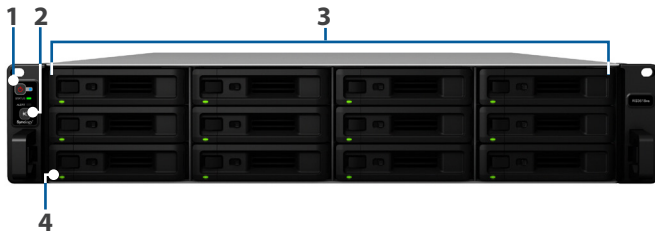

Hardware-overzicht

Voorzijde