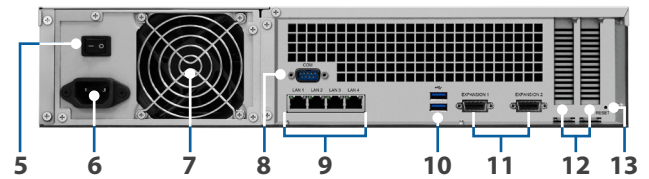

# Hardware-overzicht

Voorzijde

Achterzijde

1	Aan/uit-knop en indicator	2	Knop Geluidssignaal uit	3	Schijflade	4	Schijfstatusindicator
5	PSU aan/uit-schakelaar	6	Voedingspoort	7	PSU-ventilator	8	Console poort
9	1GbE RJ-45-poort	10	USB 3.0-poort	11	Uitbreidingspoort	12	PCIe-uitbreidings sleuf
13	RESET-knop						