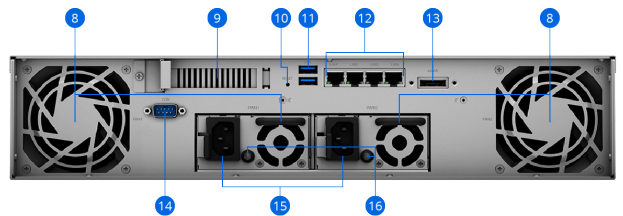

# Hardware-overzicht

Voorzijde (RS1221+)

Achterzijde (RS1221+)

Voorzijde (RS1221RP+)

Achterzijde (RS1221RP+)

1 Voedingsindicator	2 Aan-uitknop	3 Knop Waarschuwing uit	4 Statusindicator
5 Waarschuwingindicator	6 Schijfstatusindicatielampje	7 Schijflade	8 Ventilator
9 PCIe-uitbreidingsleuf	10 Reset-knop	11 USB 3.2 Gen 1-poort	12 1GbE RJ-45-poort
13 eSATA-poort	14 Console poort	15 Voedingspoort	16 PSU-indicator en knop Waarschuwing uit