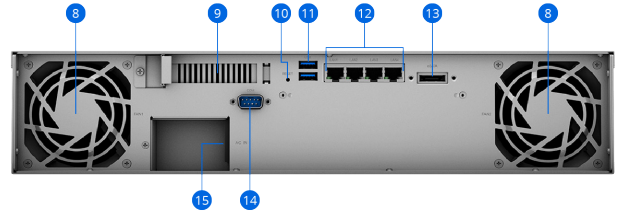

Achterzijde (RS1221+)