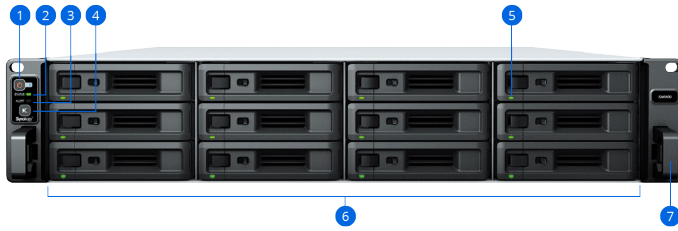

Hardware-overzicht

Voorzijde