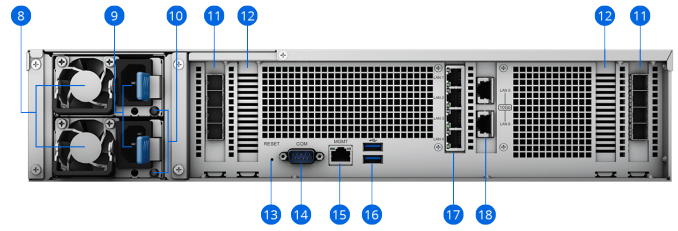

Synology helpt

Houd uw bedrijf in de lucht met de technische ondersteuning die deel uitmaakt van de 5 jaar beperkte garantie van Synology.⁵

Hardware-overzicht

Voorzijde

Achterzijde

1	Aan/uit-knop en indicator	2	Statusindicator	3	Waarschuwingsindicator	4	Mute-knop
5	Schijfstatusindicatoren	6	Schijfbladen	7	Ontgrendelingshendels railkit	8	PSU-ventilatoren
9	Voedingspoorten	10	PSU-indicatielampjes	11	Uitbreidingspoorten	12	PCI Express Uitbreidings sleuven
13	RESET-knop	14	Console poort	15	Beheerpoort	16	USB 3.2 Gen 1 poorten
17	1GbE RJ-45-poorten	18	10GbE RJ-45-poorten				