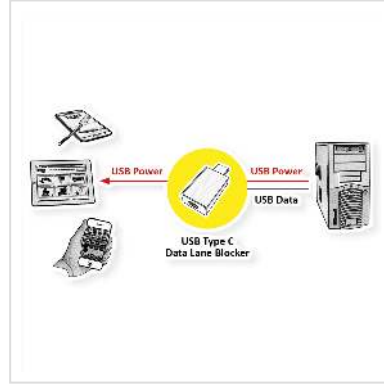

ROLINE USB Type C-C gegevensblokkeringsadapter

Art.nr.	11.02.8339
Fabrikant	ROLINE
Art.nr. fabrikant	11.02.8339
EAN (een stuk)	7630049632479

roline
Designed for Professionals

Pin Assignment	
P1	P2
A1	A1
A4	A4
A5	A5
A6	A6
A8	A8
A9	A9
SHELL + A12	A12
B1	B1
B4	B4
B5	B5
B8	B8
B9	B9
B12	B12

De USB type A data blocking adapter stopt de datalijnen van de gebruikte USB-poort en beschermt zo je mobiele eindapparaat, zoals je smartphone, tegen ongewenste toegang of malware, omdat alleen stroom kan worden verzonden. Dit is vooral handig in vreemde omgevingen waar USB-aansluitingen relatief eenvoudig gemanipuleerd of gekaapt kunnen worden, zoals in hotels, op vliegvelden of treinstations.

- Voorkomt het doelwit te worden van aanvallen via buitenlandse USB-aansluitingen en vermindert zo het risico dat malware / kwaadaardige software wordt overgedragen op het apparaat
- Geschikt voor het opladen van mobiele apparaten in een hotel of andere openbare omgeving, zoals scholen, musea, beurzen of andere locaties
- Ook ideaal voor ankerpunten zoals luchthavens en treinstations
- Conflicteert niet met bestaande IT-infrastructuur
- Voorkomt gegevensuitwisseling door de datalijnen te blokkeren - alleen stroom wordt doorgestuurd naar uw eindapparaat
- Veilig opladen zonder complicaties

Technische specificaties

Producent	ROLINE
Produkt groep	Mobiel accessoires
Produkt type	Afdekbeveiliging voor USB
Kleur	wit

Leveringsomvang	1x USB Data Blocker
Type connector kant 1	USB type C (USB-C)
M/F kant 1	Male
Type connector kant 2	USB type C (USB-C)
M/F kant 2	Female
Hoogte	8.2 mm
Breedte	16.2 mm
Diepte	33 mm
Gewicht	3.2 g
Hoogte verpakking	10 mm
Breedte verpakking	20 mm
Diepte verpakking	40 mm
Gewicht verpakking	0.001 kg