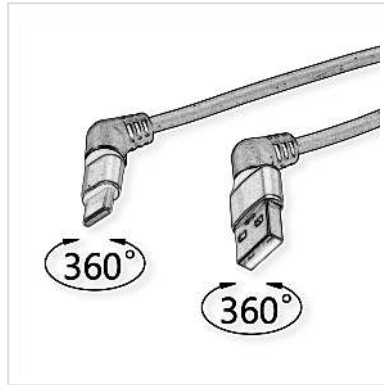

ROLINE 360° Rotatie USB 2.0 Kabel, Type C - Type A, M/M, rood / zwart, 1 m

Art.nr.	11.02.8345
Fabrikant	ROLINE
Art.nr. fabrikant	11.02.8345
EAN (een stuk)	7630049632844

roline
Designed for Professionals

Voor het aansluiten van smartphones of tablets met een USB type C-aansluiting en datadragers of andere eindapparaten, bijvoorbeeld.

- USB 2.0 aansluitkabel met type A en type C connector
- Geschikt voor gegevensoverdrachtsnelheden tot 480 Mbit/s
- Neerwaarts compatibel met USB 1.0
- Aansluitingen: 1x USB type A stekker, 1x USB type C stekker
- 360° draaibaar binnen de kabelbochtbescherming
- Kleur: zwart/rood

Technische specificaties

Producent	ROLINE
Produkt groep	Kabel
Produkt type	USB 2.0 kabel
Kleur	rood / zwart
Lengte	1 m
Overdracht kwaliteit	USB 2.0 Hi-Speed 480 Mbit/s
Aansluitingen	USB type C (USB-C) Male / USB 2.0 type A Male
Type connector kant 1	USB type C (USB-C)
M/F kant 1	Male

Type connector kant 2	USB 2.0 type A
M/F kant 2	Male
Kleur (Kabel)	zwart
Maximale overdrachtssnelheid van gegevens	480 Mbit/s
Toepassing	extern
Vermogen (max.)	60 W
Kabel afscherming	afgeschermd
Handschroeven	nee
Gewicht	28 g
Hoogte verpakking	20 mm
Breedte verpakking	100 mm
Diepte verpakking	90 mm
Gewicht verpakking	0.042 kg