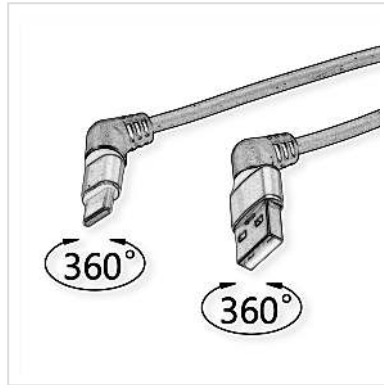

ROLINE 360° Rotatie USB 2.0 Kabel, Type C - Type A, M/M, rood / zwart, 2 m

Art.nr.	11.02.8346
Fabrikant	ROLINE
Art.nr. fabrikant	11.02.8346
EAN (een stuk)	7630049632851

roline
Designed for Professionals

Voor het aansluiten van smartphones of tablets met een USB type C-aansluiting en datadragers of andere eindapparaten, bijvoorbeeld.

- USB 2.0 aansluitkabel met type A en type C connector
- Geschikt voor gegevensoverdrachtsnelheden tot 480 Mbit/s
- Neerwaarts compatibel met USB 1.0
- Aansluitingen: 1x USB type A stekker, 1x USB type C stekker
- 360° draaibaar binnen de kabelbochtbescherming
- Kleur: zwart/rood

Technische specificaties

Producent	ROLINE
Produkt groep	Kabel
Produkt type	USB 2.0 kabel
Kleur	rood / zwart
Lengte	2 m
Overdracht kwaliteit	USB 2.0 Hi-Speed 480 Mbit/s
Aansluitingen	USB type C (USB-C) Male / USB 2.0 type A Male
Type connector kant 1	USB type C (USB-C)
M/F kant 1	Male

Type connector kant 2	USB 2.0 type A
M/F kant 2	Male
Kleur (Kabel)	zwart
Maximale overdrachtssnelheid van gegevens	480 Mbit/s
Toepassing	extern
Vermogen (max.)	60 W
Kabel afscherming	afgeschermd
Handschroeven	nee
Gewicht	53 g
Hoogte verpakking	20 mm
Breedte verpakking	120 mm
Diepte verpakking	120 mm
Gewicht verpakking	0.05 kg