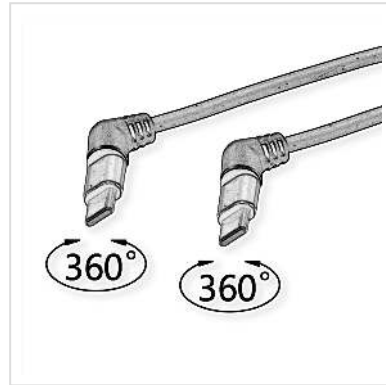

ROLINE 360° Rotatie USB 2.0 Kabel, Type C - Type C, M/M, 60W, rood / zwart, 1 m

Art.nr.	11.02.8347
Fabrikant	ROLINE
Art.nr. fabrikant	11.02.8347
EAN (een stuk)	7630049632868

Voor het aansluiten van smartphones of tablets met USB Type C aansluiting aan een oplader of b.v. aansluiting aan een hard disk (HDD/SSD) en ander apparatuur

- USB 2.0-aansluitkabel met type C connector
- Geschikt voor gegevensoverdrachtsnelheden tot 480 Mbit/s
- Neerwaarts compatibel met USB 1.0
- Aansluitingen: 2x USB type C stekker
- 360° draaibaar binnen de kabelbochtbescherming
- Kleur: zwart/rood

Technische specificaties

Producent	ROLINE
Produkt groep	Kabel
Produkt type	USB 2.0 kabel
Kleur	rood / zwart
Lengte	1 m
Overdracht kwaliteit	USB 2.0 Hi-Speed 480 Mbit/s
Aansluitingen	USB type C (USB-C) Male / USB type C (USB-C) Male
Type connector kant 1	USB type C (USB-C)
M/F kant 1	Male

Type connector kant 2	USB type C (USB-C)
M/F kant 2	Male
Kleur (Kabel)	zwart
Maximale overdrachtssnelheid van gegevens	480 Mbit/s
Toepassing	extern
Vermogen (max.)	60 W
Kabel afscherming	afgeschermd
Handschroeven	nee
Gewicht	27 g
Hoogte verpakking	20 mm
Breedte verpakking	100 mm
Diepte verpakking	100 mm
Gewicht verpakking	0.05 kg