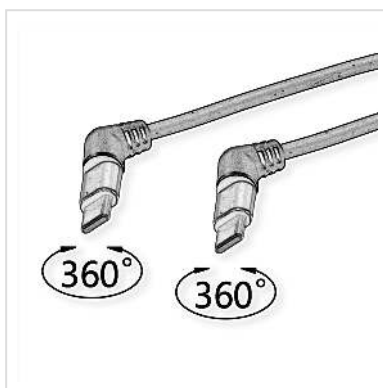

ROLINE 360° Rotatie USB 2.0 Kabel, Type C - Type C, M/M, 60W, rood / zwart, 2 m

Art.nr.	11.02.8348
Fabrikant	ROLINE
Art.nr. fabrikant	11.02.8348
EAN (een stuk)	7630049632875

roline
Designed for Professionals

Voor het aansluiten van smartphones of tablets met USB Type C aansluiting aan een oplader of b.v. aansluiting aan een hard disk (HDD/SSD) en ander apparatuur

- USB 2.0-aansluitkabel met type C connector
- Geschikt voor gegevensoverdrachtsnelheden tot 480 Mbit/s
- Neerwaarts compatibel met USB 1.0
- Aansluitingen: 2x USB type C stekker
- 360° draaibaar binnen de kabelbochtbescherming
- Kleur: zwart/rood

Technische specificaties

Producent	ROLINE
Produkt groep	Kabel
Produkt type	USB 2.0 kabel
Kleur	rood / zwart
Lengte	2 m
Overdracht kwaliteit	USB 2.0 Hi-Speed 480 Mbit/s
Aansluitingen	USB type C (USB-C) Male / USB type C (USB-C) Male
Type connector kant 1	USB type C (USB-C)
M/F kant 1	Male

Type connector kant 2	USB type C (USB-C)
M/F kant 2	Male
Kleur (Kabel)	zwart
Maximale overdrachtssnelheid van gegevens	480 Mbit/s
Toepassing	extern
Vermogen (max.)	60 W
Kabel afscherming	afgeschermd
Handschroeven	nee
Gewicht	52 g
Hoogte verpakking	20 mm
Breedte verpakking	100 mm
Diepte verpakking	120 mm
Gewicht verpakking	0.075 kg