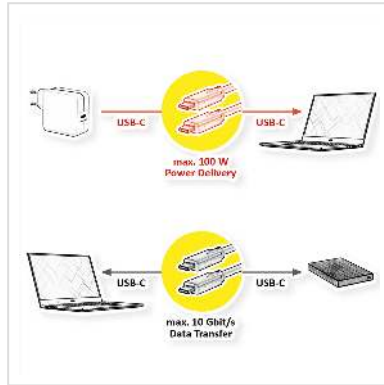

ROLINE kabel compatibel USB3.2 Gen2, met PD (Power Delivery) 20V5A, Emark, C-C, M/M, zwart, 7 m

Art.nr.	11.02.9067
Fabrikant	ROLINE
Art.nr. fabrikant	11.02.9067
EAN (een stuk)	7630049632998

USB 3.1 / USB 3.2 Gen 2 kabel in de SuperSpeed+ uitvoering, heeft een dataoverdracht van tot 10 Gbit/s en ondersteuning voor Power Delivery tot 85W

- USB 3.1 / USB 3.2 Gen 2 Kabel in hoogwaardige kwaliteit met verbeterde afscherming
- Met de nieuwe reversible C type connector
- Vergulde contacten
- Geschikt voor dataoverdracht tot 10 Gbit/s
- Ondersteuning voor Power Delivery tot 85W
- Ondersteunt video-overdracht

Technische specificaties

Producent	ROLINE
Produkt groep	Kabel
Produkt type	USB 3.2 kabel
Kleur	zwart
Lengte	7 m

Overdracht kwaliteit	USB 3.2 Gen 2 SuperSpeed 10 Gbit/s (USB 3.1 Gen 2, USB 3.1)
Aansluitingen	USB type C (USB-C) Male / USB type C (USB-C) Male
Type connector kant 1	USB type C (USB-C)
M/F kant 1	Male
Type connector kant 2	USB type C (USB-C)
M/F kant 2	Male
Kleur (Kabel)	zwart
Maximale overdrachtssnelheid van gegevens	10 Gbit/s
Toepassing	extern
Ondersteunde oplaadtechnologie	USB-PD - USB Power Delivery
Vermogen (max.)	85 W
Kabel afscherming	afgeschermd
Handschroeven	nee
Gewicht	93 g
Hoogte verpakking	0 mm
Breedte verpakking	0 mm
Diepte verpakking	0 mm
Gewicht verpakking	0 kg