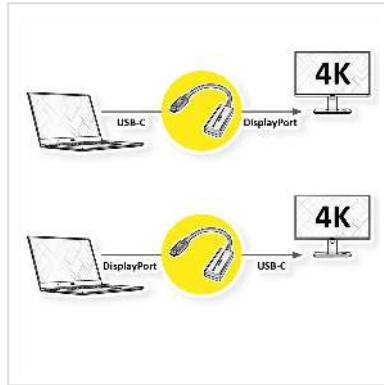

ROLINE USB Type C - DisplayPort, v1.2, bidirectionele kabeladapter, M/F, 0,2 m

Art.nr.	11.04.5957
Fabrikant	ROLINE
Art.nr. fabrikant	11.04.5957
EAN (een stuk)	7630049625143

Met deze adapterkabel kunt u de weergave van een apparaat met een USB Type C-aansluiting spiegelen of uitbreiden naar een DisplayPort-compatibele monitor of een weergaveapparaat met een USB Type C-aansluiting aansluiten op de DisplayPort-uitgang van een pc of notebook, voor voorbeeld - telkens met een maximale resolutie van 3840x2160 @60Hz!

- Bidirectionele kabeladapter tussen USB 3.1 type C en DisplayPort voor bijv. MacBook, Ultrabook, notebook/laptop of pc
- Aansluitingen: Displayport-bus en type C-stekker
- Ondersteunt Displayport versie 1.2 voor hogere resolutie, hogere vernieuwingsfrequenties en grotere kleurdiepte

Opmerking: Ondersteuning van "Alternate Mode (DP Alt Mode)" vereist

Technische specificaties

Producent	ROLINE
Produkt groep	Adapter, Terminatoren, Converter
Produkt type	USB-DisplayPort Adapter
Kleur	zwart
Lengte	0.2 m
Max. Resolutie	3840 x 2160 @60Hz (4K, UHD-1)
Aansluiting kant 1 (PC)	USB type C Male

Aansluiting kant 2 (Peripherie)	DisplayPort Male
Type connector kant 1	USB type C (USB-C)
M/F kant 1	Male
Type connector kant 2	DisplayPort
M/F kant 2	Female
Toepassing	extern
Technische bijzonderheden	DisplayPort versie 1.2
Hoogte	12.2 mm
Breedte	21 mm
Diepte	174 mm
Gewicht	19.9 g
Hoogte verpakking	20 mm
Breedte verpakking	20 mm
Diepte verpakking	60 mm
Gewicht verpakking	0.04 kg