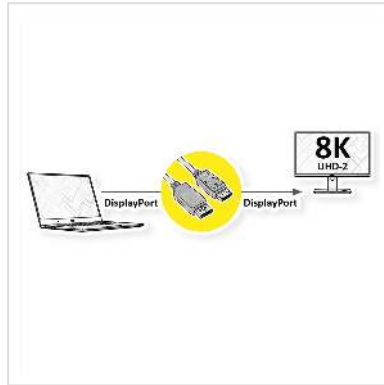

# ROLINE DisplayPort-kabel, v2.0, DP M - M, zwart, 1,5 m

<b>Art.nr.</b>	11.04.6001
<b>Fabrikant</b>	ROLINE
<b>Art.nr. fabrikant</b>	11.04.6001
<b>EAN (een stuk)</b>	7630049621152

**ROLINE DisplayPort kabel met aan beide zijden DP connector voor het aansluiten van een ultrabook, notebook/laptop of pc op een monitor, tv, beamer of projector - voor schermoverdracht in uitstekende kwaliteit met een 8K resolutie tot 7680x4320 @60Hz!**

- DisplayPort is een universele aansluitstandaard voor de overdracht van video- en audiosignalen, die algemeen bekend en gewaardeerd wordt in de computersector, de industrie en moderne huisbekabeling. Toepassingen omvatten voornamelijk het aansluiten van monitoren of projectoren op computers, notebooks/laptops, ultrabooks, NUC's en soortgelijke apparaten
- DisplayPort v2.0 ondersteunt de HDR-standaard zonder compressie
- DP v2.0 kan een maximale resolutie bereiken van 8K (7680x4320) @60Hz of 4K (3840x2160) @120Hz.
- Het praktische connectorontwerp voorkomt dat de kabel uit de DisplayPort-aansluiting glijdt en garandeert een stabiele video-overdracht
- Compliant DP v2.0 (max. 7680 x 4320 @60Hz)

## Technische specificaties

Producent ROLINE

Produkt groep	Kabel
Produkt type	DisplayPort kabel
Kleur	zwart
Lengte	1.5 m
Overdracht kwaliteit	DisplayPort v2.0
Max. Resolutie	7680 x 4320 @60Hz (8K, UHD-2)
Connector kant 1	DisplayPort Male
Connector kant 2	DisplayPort Male
Type connector kant 1	DisplayPort
M/F kant 1	Male
Type connector kant 2	DisplayPort
M/F kant 2	Male
Toepassing	extern
Kabel afscherming	afgeschermd
Gewicht	86.5 g
Hoogte verpakking	20 mm
Breedte verpakking	120 mm
Diepte verpakking	130 mm
Gewicht verpakking	0.102 kg