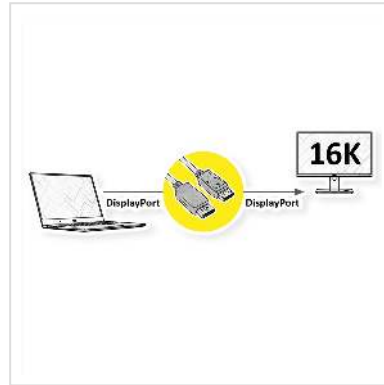

ROLINE DisplayPort-kabel, v2.1, 16K, DP M - M, zwart, 1 m

Art.nr.	11.04.6025
Fabrikant	ROLINE
Art.nr. fabrikant	11.04.6025
EAN (een stuk)	7630049628823

roline
Designed for Professionals

16K

ROLINE DisplayPort kabel met aan beide zijden DP connector voor het aansluiten van een ultrabook, notebook/laptop of pc op een monitor, tv, beamer of projector - voor schermoverdracht in uitstekende kwaliteit met een 16K resolutie tot 15360x8640 @60Hz!

- DisplayPort is een universele aansluitstandaard voor de overdracht van video- en audiosignalen, die algemeen bekend en gewaardeerd wordt in de computersector, de industrie en moderne huisbekabeling. Toepassingen omvatten voornamelijk het aansluiten van monitoren of projectoren op computers, notebooks/laptops, ultrabooks, NUC's en soortgelijke apparaten
- DisplayPort v2.1 ondersteunt de HDR-standaard zonder compressie
- DP v2.1 kan een maximale resolutie bereiken van 16K (15360x8640 @60Hz) of 4K (3840x2160) @120Hz.
- Het praktische connectorontwerp voorkomt dat de kabel uit de DisplayPort-aansluiting glijdt en garandeert een stabiele video-overdracht
- Compliant DP v2.1 (max. 15360x8640 @60Hz)

Technische specificaties

Producent ROLINE

Produkt groep	Kabel
Produkt type	Displayport kabels
Kleur	zwart
Lengte	1 m
Overdracht kwaliteit	DisplayPort v2.1
Max. Resolutie	15360 x 8640 @60Hz (16K)
Connector kant 1	DisplayPort Male
Connector kant 2	DisplayPort Male
Type connector kant 1	DisplayPort
M/F kant 1	Male
Type connector kant 2	DisplayPort
M/F kant 2	Male
Toepassing	extern
Kabel afscherming	afgeschermd
Gewicht	68.9 g
Hoogte verpakking	20 mm
Breedte verpakking	150 mm
Diepte verpakking	150 mm
Gewicht verpakking	0.1 kg